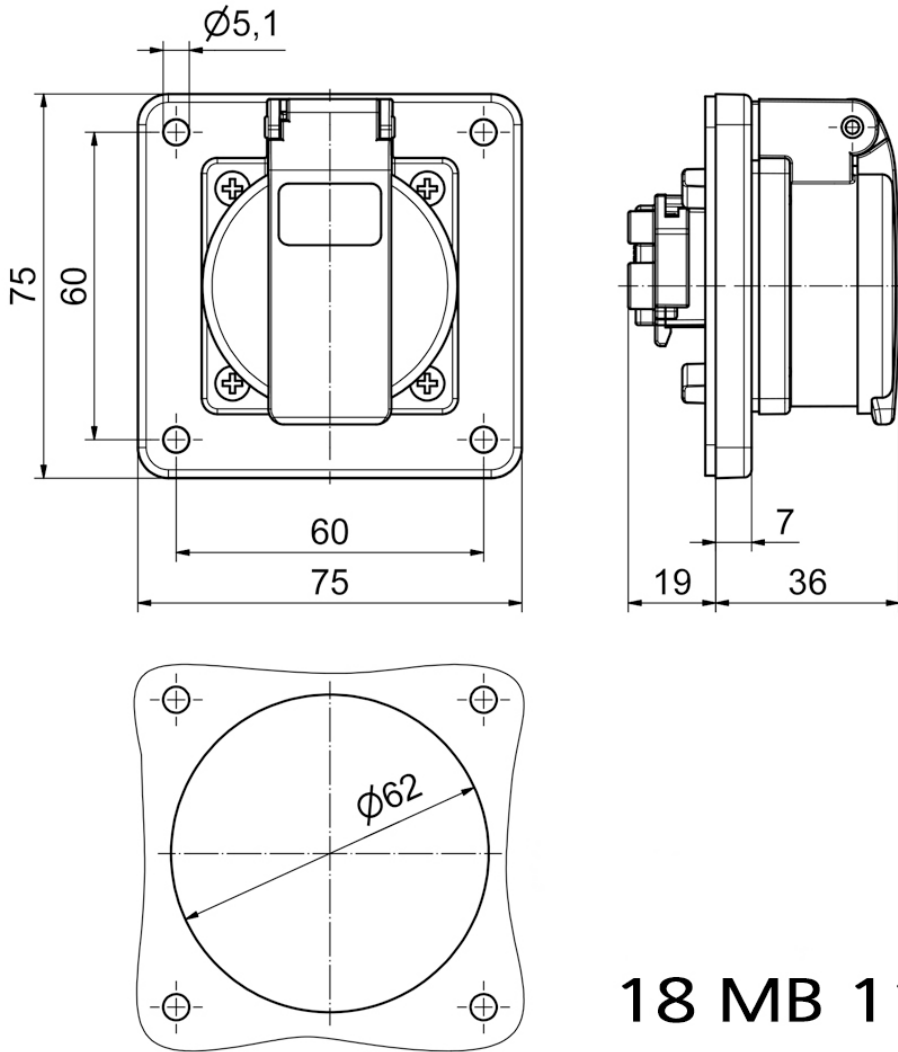

Панельная розетка с заземл. контактом, прямая, для передвижных распред. устройств - Фланец 75x75, крепление 60x60

Описание изделия	
№ арт. BALS	71111
Код EAN	4024941962261
Группа продукции	Панельная розетка с заземл. контактом
Сила тока	16 А
Кол-во полюсов	3-пол.
Расположение фаз	2 фазы+PE
	250 В
Частота	Переменный ток (AC)
Степень защиты	IP54

Описание изделия	
Маркировочный цвет	синий
Цвет прибора	Корпус синий RAL 5015, Откидная крышка синяя RAL 5015
Соединение	Винт.клемма с головкой
Макс. поперечное сечение кабеля	4,0 мм <sup>2</sup>
Кабельный ввод	null
Высота прибора, мм	75mm
Ширина прибора, мм	75mm
Глубина прибора, мм	47.5mm
Вертик. размер фланца, мм	75mm
Гориз. размер фланца, мм	75mm
Вертик. расстояние между отверстиями, мм	60mm
Гориз. расстояние между отверстиями, мм	60mm
Материал корпуса	Полиамид
Контакты	Контактная подложка из полиамида, Контакты из никелированной латуни

прочие технические характеристики	
	Подключение выполняется с обратной стороны, немецкая система, Для использования в передвижных распределительных устройствах

Логистика	
Масса одного изделия	0.097 кг / null

Логистика	
Тип упаковки	null
Кол-во в упаковке	1 ST
Код EAN	4024941962261
Длина	47,5 mm
Ширина	75 mm
Высота	75 mm
Масса	0,098 kg
Объем	267,188 ccm
Тип упаковки	null
Кол-во в упаковке	20 ST
Код EAN	4024941959452
Длина	275 mm
Ширина	175 mm
Высота	137 mm
Масса	2,065 kg
Объем	5 737,5 ccm