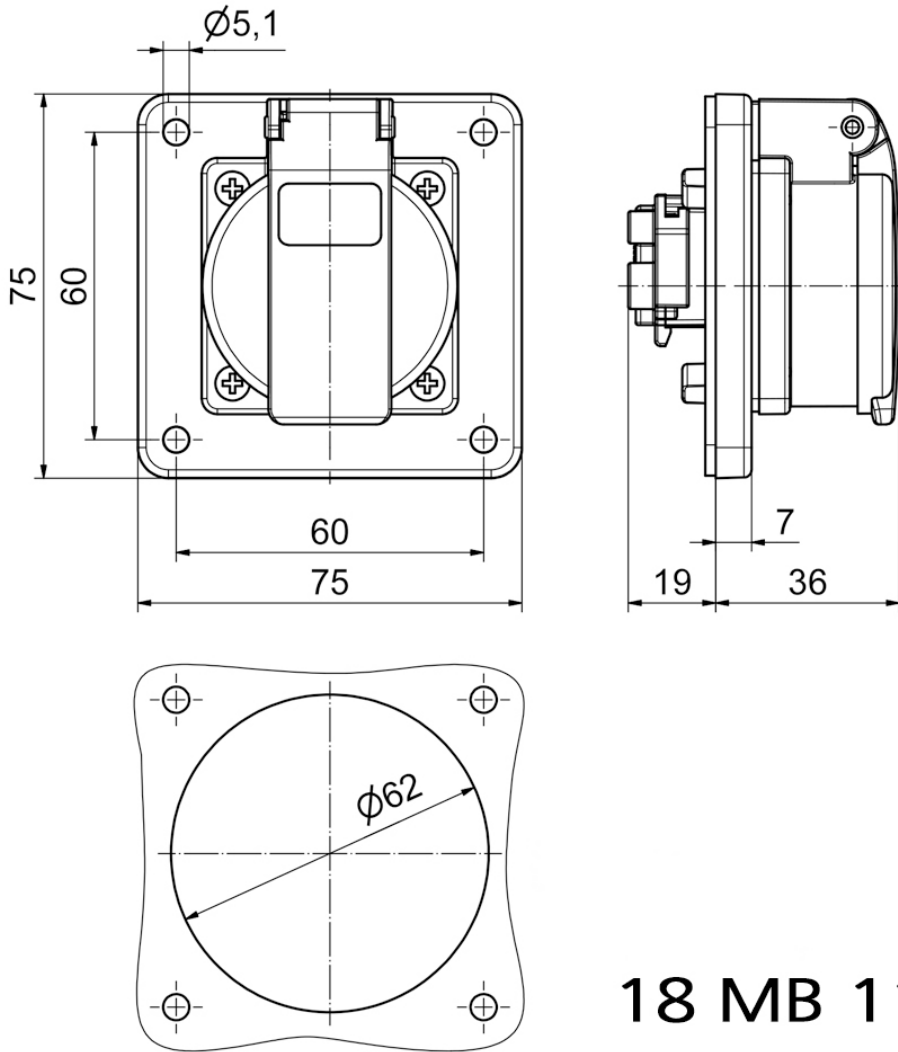

Панельная розетка с заземл. контактом, прямая, для передвижных распред. устройств - Фланец 75x75, крепление 60x60

Описание изделия	
№ арт. BALS	71112
Код EAN	4024941962278
Группа продукции	Панельная розетка с заземл. контактом
Сила тока	16 А
Кол-во полюсов	3-пол.
Расположение фаз	2 фазы+РЕ
	250 В
Частота	Переменный ток (AC)
Степень защиты	IP54

Описание изделия	
Маркировочный цвет	серый
Цвет прибора	Откидная крышка серая RAL 7035, Корпус серый RAL 7035
Соединение	Винт.клемма с головкой
Макс. поперечное сечение кабеля	4,0 мм ²
Кабельный ввод	null
Высота прибора, мм	75mm
Ширина прибора, мм	75mm
Глубина прибора, мм	47.5mm
Вертик. размер фланца, мм	75mm
Гориз. размер фланца, мм	75mm
Вертик. расстояние между отверстиями, мм	60mm
Гориз. расстояние между отверстиями, мм	60mm
Материал корпуса	Полиамид
Контакты	Контактная подложка из полиамида, Контакты из никелированной латуни

прочие технические характеристики	
	Подключение выполняется с обратной стороны, немецкая система, Для использования в передвижных распределительных устройствах

Логистика	
Масса одного изделия	0.08 кг / null

Логистика	
Тип упаковки	null
Кол-во в упаковке	1 ST
Код EAN	4024941962278
Длина	47,5 mm
Ширина	75 mm
Высота	75 mm
Масса	0,081 kg
Объем	267,188 ccm
Тип упаковки	null
Кол-во в упаковке	20 ST
Код EAN	4024941959469
Длина	275 mm
Ширина	175 mm
Высота	137 mm
Масса	1,725 kg
Объем	5 737,5 ccm