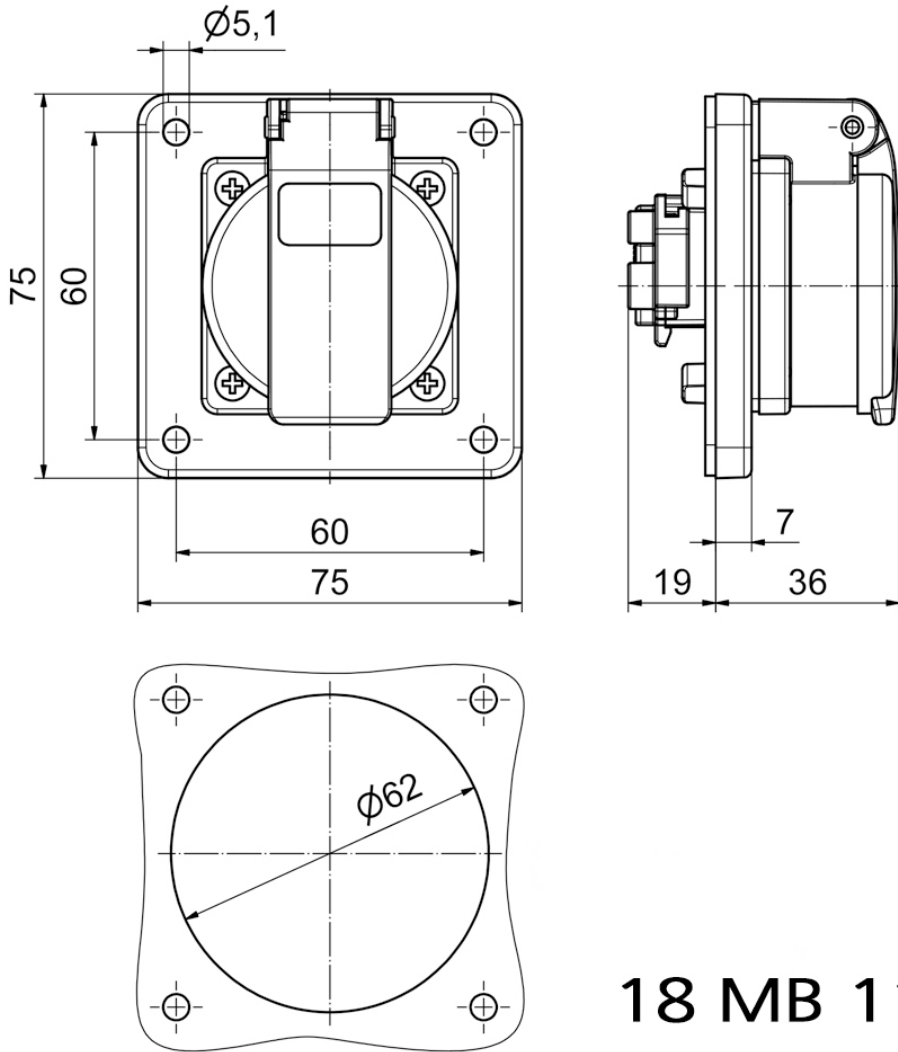

Панельная розетка с заземл. контактом, прямая, для передвижных распред. устройств - Фланец 75x75, крепление 60x60

Описание изделия	
№ арт. BALS	71113
Код EAN	4024941962285
Группа продукции	Панельная розетка с заземл. контактом
Сила тока	16 А
Кол-во полюсов	3-пол.
Расположение фаз	2 фазы+РЕ
	250 В
Частота	Переменный ток (AC)
Степень защиты	IP54

Описание изделия	
Маркировочный цвет	черный
Цвет прибора	Корпус черный RAL 9005, Откидная крышка черная RAL9005
Соединение	Винт.клемма с головкой
Макс. поперечное сечение кабеля	4,0 мм ²
Кабельный ввод	null
Высота прибора, мм	75mm
Ширина прибора, мм	75mm
Глубина прибора, мм	47.5mm
Вертик. размер фланца, мм	75mm
Гориз. размер фланца, мм	75mm
Вертик. расстояние между отверстиями, мм	60mm
Гориз. расстояние между отверстиями, мм	60mm
Материал корпуса	Полиамид
Контакты	Контактная подложка из полиамида, Контакты из никелированной латуни

прочие технические характеристики	
	Подключение выполняется с обратной стороны, немецкая система, Для использования в передвижных распределительных устройствах

Логистика	
Масса одного изделия	0.06 кг / null

Логистика	
Тип упаковки	null
Кол-во в упаковке	1 ST
Код EAN	4024941962285
Длина	47,5 mm
Ширина	75 mm
Высота	75 mm
Масса	0,061 kg
Объем	267,188 ccm
Тип упаковки	null
Кол-во в упаковке	20 ST
Код EAN	4024941959476
Длина	275 mm
Ширина	175 mm
Высота	137 mm
Масса	1,325 kg
Объем	5 737,5 ccm