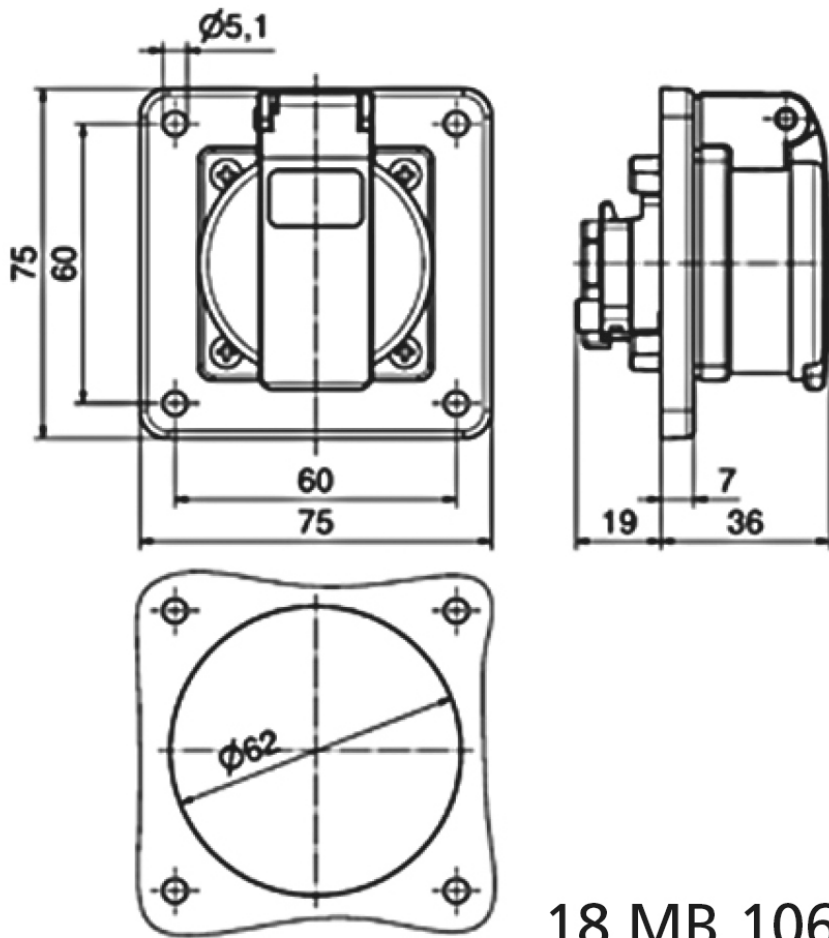

Панельная розетка с заземл. контактом, прямая, для передвижных распред. устройств - Фланец 75x75, крепление 60x60

Описание изделия	
№ арт. BALS	71114
Код EAN	4024941962292
Группа продукции	Панельная розетка с заземл. контактом, прямая, QUICK-CONNECT, безвинтовой втычной контакт
Сила тока	16 А
Кол-во полюсов	3-пол.
Расположение фаз	2 фазы+PE
	250 В
Частота	Переменный ток (AC)
Степень защиты	IP54

Описание изделия	
Маркировочный цвет	синий
Цвет прибора	Корпус синий RAL 5015, Откидная крышка синяя RAL 5015
Соединение	Безвинтовая клемма
Макс. поперечное сечение кабеля	4,0 мм <sup>2</sup>
Кабельный ввод	null
Высота прибора, мм	75mm
Ширина прибора, мм	75mm
Глубина прибора, мм	47.5mm
Вертик. размер фланца, мм	75mm
Гориз. размер фланца, мм	75mm
Вертик. расстояние между отверстиями, мм	60mm
Гориз. расстояние между отверстиями, мм	60mm
Материал корпуса	Полиамид
Контакты	Контактная подложка из полиамида, Контакты из никелированной латуни

прочие технические характеристики	
	Подключение выполняется с обратной стороны, немецкая система, Для использования в передвижных распределительных устройствах

Логистика	
Масса одного изделия	0.099 кг / null

Логистика	
Тип упаковки	null
Кол-во в упаковке	1 ST
Код EAN	4024941962292
Длина	47,5 mm
Ширина	75 mm
Высота	75 mm
Масса	0,1 kg
Объем	267,188 ccm
Тип упаковки	null
Кол-во в упаковке	20 ST
Код EAN	4024941959421
Длина	275 mm
Ширина	175 mm
Высота	137 mm
Масса	2,105 kg
Объем	5 737,5 ccm