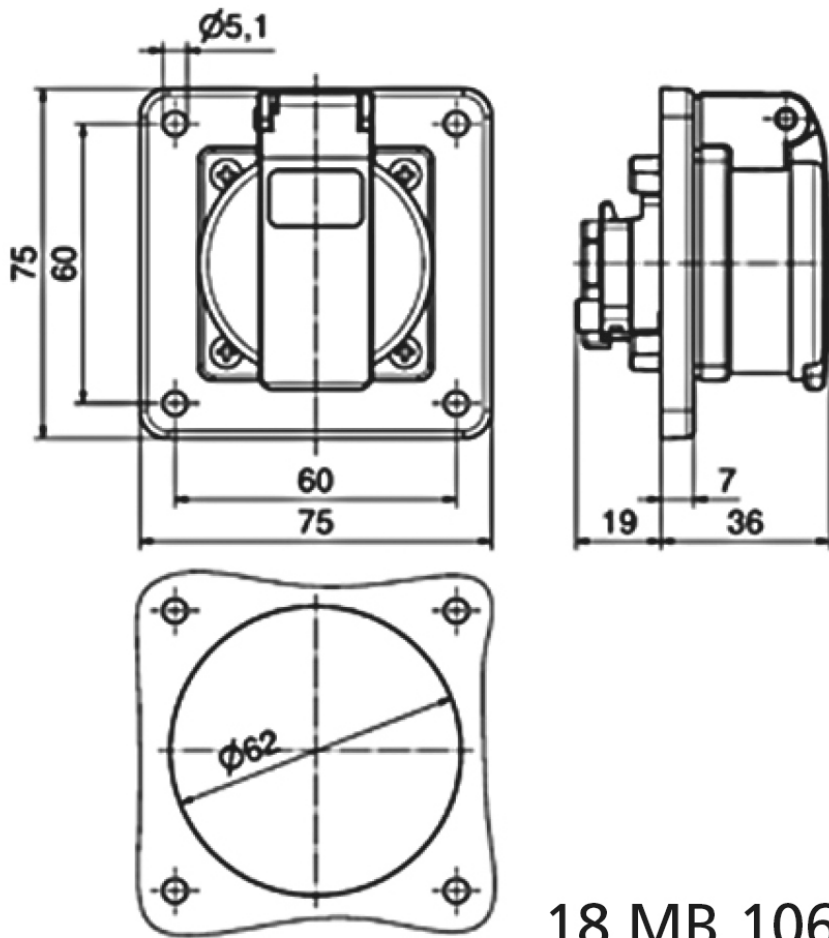

Панельная розетка с заземл. контактом, прямая, для передвижных распред. устройств - Фланец 75x75, крепление 60x60

Описание изделия	
№ арт. BALS	71115
Код EAN	4024941962308
Группа продукции	Панельная розетка с заземл. контактом, прямая, QUICK-CONNECT, безвинтовой втычной контакт
Сила тока	16 А
Кол-во полюсов	3-пол.
Расположение фаз	2 фазы+PE
	250 В
Частота	Переменный ток (AC)
Степень защиты	IP54

Описание изделия	
Маркировочный цвет	серый
Цвет прибора	Откидная крышка серая RAL 7035, Корпус серый RAL 7035
Соединение	Безвинтовая клемма
Макс. поперечное сечение кабеля	4,0 мм ²
Кабельный ввод	null
Высота прибора, мм	75mm
Ширина прибора, мм	75mm
Глубина прибора, мм	47.5mm
Вертик. размер фланца, мм	75mm
Гориз. размер фланца, мм	75mm
Вертик. расстояние между отверстиями, мм	60mm
Гориз. расстояние между отверстиями, мм	60mm
Материал корпуса	Полиамид
Контакты	Контактная подложка из полиамида, Контакты из никелированной латуни

прочие технические характеристики	
	Подключение выполняется с обратной стороны, немецкая система, Для использования в передвижных распределительных устройствах

Логистика	
Масса одного изделия	0.053 кг / null

Логистика	
Тип упаковки	null
Кол-во в упаковке	1 ST
Код EAN	4024941962308
Длина	47,5 mm
Ширина	75 mm
Высота	75 mm
Масса	0,054 kg
Объем	267,188 ccm
Тип упаковки	null
Кол-во в упаковке	20 ST
Код EAN	4024941959438
Длина	275 mm
Ширина	175 mm
Высота	137 mm
Масса	1,185 kg
Объем	5 737,5 ccm