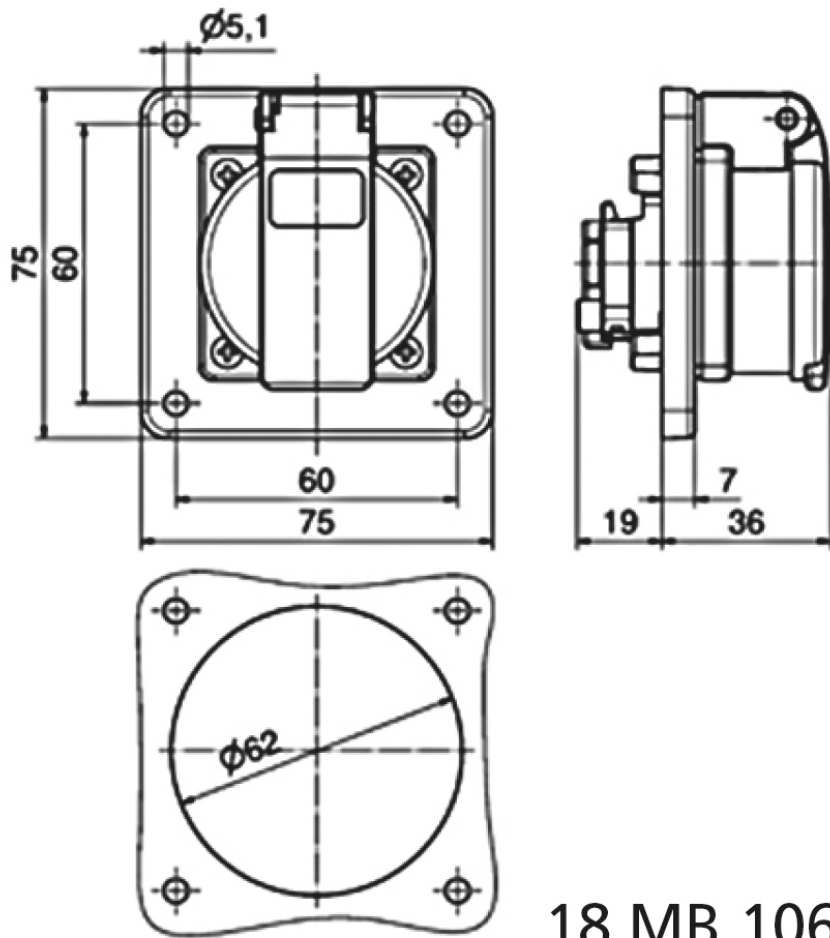

Панельная розетка с заземл. контактом, прямая, для передвижных распред. устройств - Фланец 75x75, крепление 60x60

Описание изделия	
№ арт. BALS	71116
Код EAN	4024941962315
Группа продукции	Панельная розетка с заземл. контактом, прямая, QUICK-CONNECT, безвинтовой втычной контакт
Сила тока	16 А
Кол-во полюсов	3-пол.
Расположение фаз	2 фазы+PE
	250 В
Частота	Переменный ток (AC)
Степень защиты	IP54

Описание изделия	
Маркировочный цвет	черный
Цвет прибора	Корпус черный RAL 9005, Откидная крышка черная RAL9005
Соединение	Безвинтовая клемма
Макс. поперечное сечение кабеля	4,0 мм ²
Кабельный ввод	null
Высота прибора, мм	75mm
Ширина прибора, мм	75mm
Глубина прибора, мм	47.5mm
Вертик. размер фланца, мм	75mm
Гориз. размер фланца, мм	75mm
Вертик. расстояние между отверстиями, мм	60mm
Гориз. расстояние между отверстиями, мм	60mm
Материал корпуса	Полиамид
Контакты	Контактная подложка из полиамида, Контакты из никелированной латуни

прочие технические характеристики	
	Подключение выполняется с обратной стороны, немецкая система, Для использования в передвижных распределительных устройствах

Логистика	
Масса одного изделия	0.104 кг / null

Логистика	
Тип упаковки	null
Кол-во в упаковке	1 ST
Код EAN	4024941962315
Длина	47,5 mm
Ширина	75 mm
Высота	75 mm
Масса	0,105 kg
Объем	267,188 ccm
Тип упаковки	null
Кол-во в упаковке	20 ST
Код EAN	4024941959445
Длина	275 mm
Ширина	175 mm
Высота	137 mm
Масса	2,205 kg
Объем	5 737,5 ccm