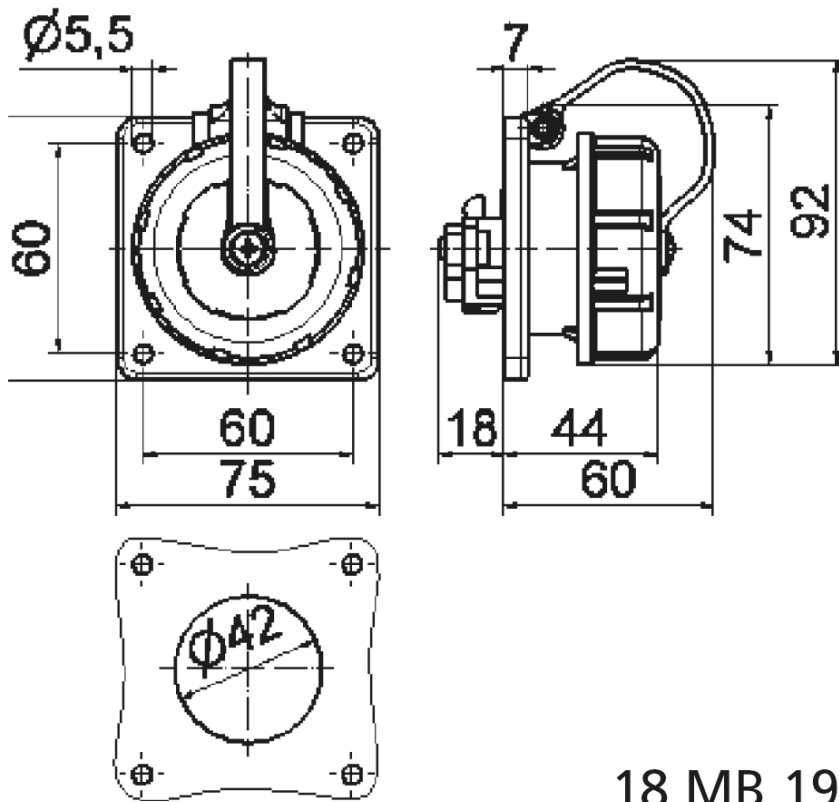

Панельная розетка с заземл. контактом, прямая - Фланец 75x75, крепление 60x60

Описание изделия	
№ арт. BALS	7119
Код EAN	4024941071192
Группа продукции	Панельная розетка с заземл. контактом
Сила тока	16 A
Кол-во полюсов	3-пол.
Расположение фаз	2 фазы+PE
	250 V
Частота	Переменный ток (AC)
Степень защиты	IP68
Маркировочный цвет	серый

Описание изделия	
Цвет прибора	Откидная крышка серая RAL 7035, Байон. кольцо серый RAL 7035, Корпус серый RAL 7035
Соединение	Винт.клемма с головкой
Макс. поперечное сечение кабеля	4,0 мм ²
Кабельный ввод	null
Высота прибора, мм	75mm
Ширина прибора, мм	75mm
Глубина прибора, мм	78mm
Вертик. размер фланца, мм	75mm
Гориз. размер фланца, мм	75mm
Вертик. расстояние между отверстиями, мм	60mm
Гориз. расстояние между отверстиями, мм	60mm
Материал корпуса	Полиамид
Контакты	Контактная подложка из термостойкого материала, Контакты из никелированной латуни

прочие технические характеристики	
	Подключение выполняется с обратной стороны
	со знаком молотка
	Байонетная крышка закреплена на корпусе с помощью ленты

Логистика	
Масса одного изделия	0.04 кг / null

Логистика	
Тип упаковки	null
Кол-во в упаковке	1 ST
Код EAN	4024941071192
Длина	78 mm
Ширина	75 mm
Высота	75 mm
Масса	0,041 kg
Объем	438,75 ccm
Тип упаковки	null
Кол-во в упаковке	10 ST
Код EAN	4024941959506
Длина	275 mm
Ширина	175 mm
Высота	137 mm
Масса	0,525 kg
Объем	5 737,5 ccm