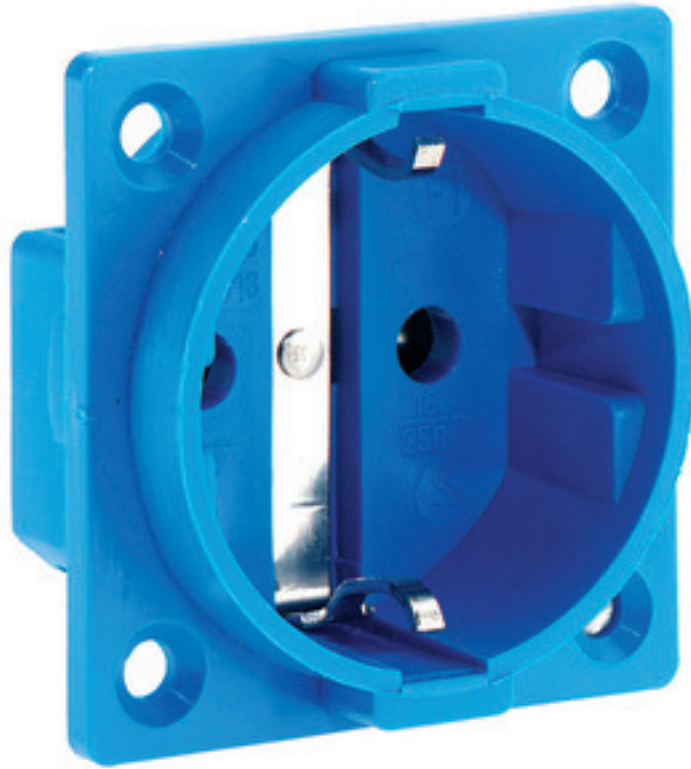

Панельная розетка с заземл. контактом, прямая - без откидной крышки, фланец 50x50

Описание изделия	
№ арт. BALS	713
Код EAN	4024941007139
Группа продукции	Панельная розетка с заземл. контактом
Сила тока	16 A
Кол-во полюсов	3-пол.
Расположение фаз	2 фазы+PE
	250 V
Частота	Переменный ток (AC)
Степень защиты	IP20
Маркировочный цвет	синий

Описание изделия	
Цвет прибора	Корпус синий RAL 5015
Соединение	Винт.клемма с головкой
Макс. поперечное сечение кабеля	4,0 мм ²
Кабельный ввод	null
Высота прибора, мм	50mm
Ширина прибора, мм	50mm
Глубина прибора, мм	36mm
Вертик. размер фланца, мм	50mm
Гориз. размер фланца, мм	50mm
Вертик. расстояние между отверстиями, мм	38mm
Гориз. расстояние между отверстиями, мм	38mm
Материал корпуса	Полиамид
Контакты	Контактная подложка из полиамида, Контакты из никелированной латуни

прочие технические характеристики	
	Подключение выполняется с обратной стороны
	Устройство не имеет откидной крышки

Логистика	
Масса одного изделия	0.037 кг / null
Тип упаковки	null

Логистика	
Кол-во в упаковке	1 ST
Код EAN	4024941007139
Длина	36 mm
Ширина	50 mm
Высота	50 mm
Масса	0,038 kg
Объем	90 ccm
Тип упаковки	null
Кол-во в упаковке	20 ST
Код EAN	4024941835572
Длина	276 mm
Ширина	174 mm
Высота	80 mm
Масса	0,852 kg
Объем	2 808 ccm