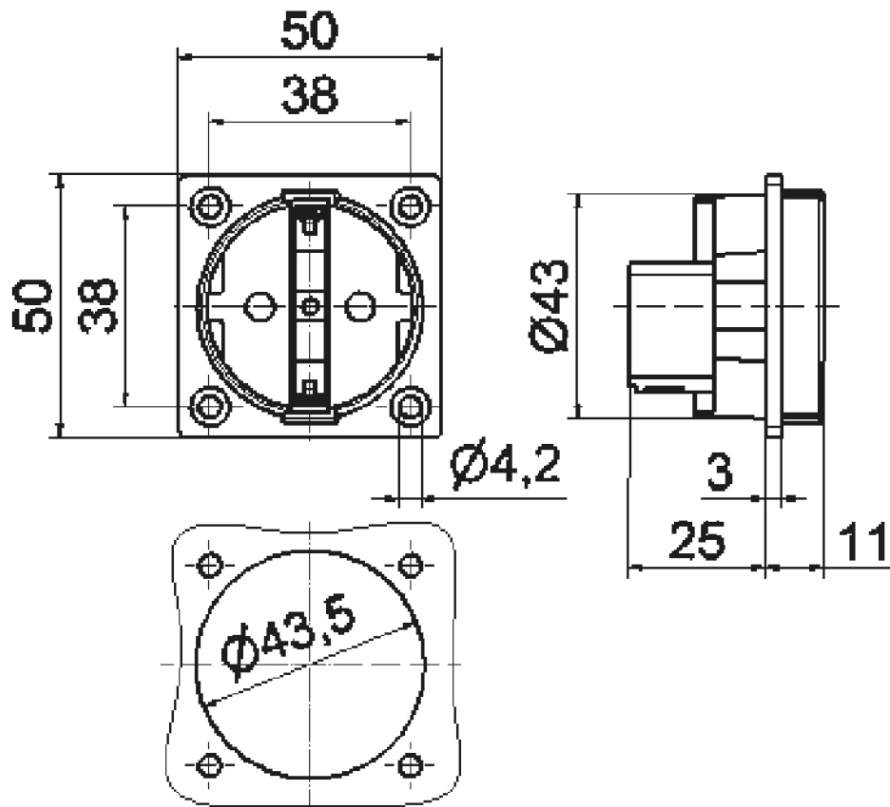

Панельная розетка с заземл. контактом, прямая - без откидной крышки, фланец 50x50

Описание изделия	
№ арт. BALS	713
Код EAN	4024941007139
Группа продукции	Панельная розетка с заземл. контактом
Сила тока	16 A
Кол-во полюсов	3-пол.
Расположение фаз	2 фазы+PE
	250 V
Частота	Переменный ток (AC)
Степень защиты	IP20
Маркировочный цвет	синий

Описание изделия	
Цвет прибора	Корпус синий RAL 5015
Соединение	Винт.клемма с головкой
Макс. поперечное сечение кабеля	4,0 мм ²
Кабельный ввод	null
Высота прибора, мм	50mm
Ширина прибора, мм	50mm
Глубина прибора, мм	36mm
Вертик. размер фланца, мм	50mm
Гориз. размер фланца, мм	50mm
Вертик. расстояние между отверстиями, мм	38mm
Гориз. расстояние между отверстиями, мм	38mm
Материал корпуса	Полиамид
Контакты	Контактная подложка из полиамида, Контакты из никелированной латуни

прочие технические характеристики	
	Подключение выполняется с обратной стороны
	Устройство не имеет откидной крышки

Логистика	
Масса одного изделия	0.037 кг / null
Тип упаковки	null

Логистика	
Кол-во в упаковке	1 ST
Код EAN	4024941007139
Длина	36 mm
Ширина	50 mm
Высота	50 mm
Масса	0,038 kg
Объем	90 ccm
Тип упаковки	null
Кол-во в упаковке	20 ST
Код EAN	4024941835572
Длина	276 mm
Ширина	174 mm
Высота	80 mm
Масса	0,852 kg
Объем	2 808 ccm