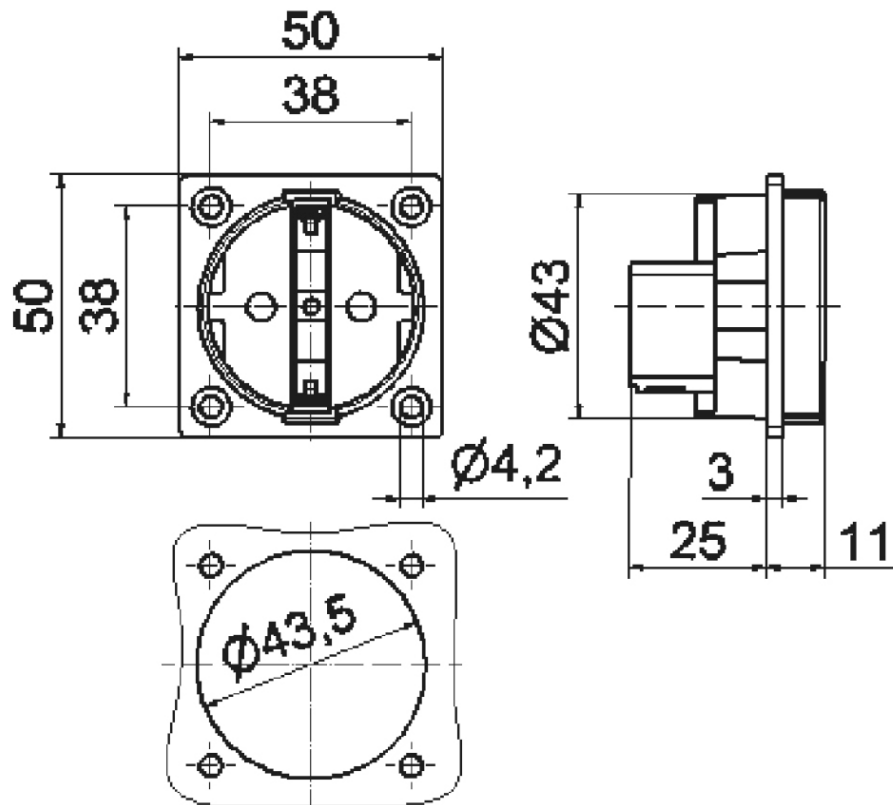

Панельная розетка с заземл. контактом, прямая - без откидной крышки, фланец 50x50

Описание изделия	
№ арт. BALS	714
Код EAN	4024941007146
Группа продукции	Панельная розетка с заземл. контактом
Сила тока	16 A
Кол-во полюсов	3-пол.
Расположение фаз	2 фазы+PE
	250 V
Частота	Переменный ток (AC)
Степень защиты	IP20
Маркировочный цвет	черный

Описание изделия	
Цвет прибора	Корпус черный RAL 9005
Соединение	Винт.клемма с головкой
Макс. поперечное сечение кабеля	4,0 мм ²
Кабельный ввод	null
Высота прибора, мм	50mm
Ширина прибора, мм	50mm
Глубина прибора, мм	36mm
Вертик. размер фланца, мм	50mm
Гориз. размер фланца, мм	50mm
Вертик. расстояние между отверстиями, мм	38mm
Гориз. расстояние между отверстиями, мм	38mm
Материал корпуса	Полиамид
Контакты	Контактная подложка из полиамида, Контакты из никелированной латуни

прочие технические характеристики	
	Подключение выполняется с обратной стороны
	Устройство не имеет откидной крышки

Логистика	
Масса одного изделия	0.037 кг / null
Тип упаковки	null

Логистика	
Кол-во в упаковке	1 ST
Код EAN	4024941007146
Длина	36 mm
Ширина	50 mm
Высота	50 mm
Масса	0,038 kg
Объем	90 ccm
Тип упаковки	null
Кол-во в упаковке	20 ST
Код EAN	4024941835596
Длина	276 mm
Ширина	174 mm
Высота	80 mm
Масса	0,852 kg
Объем	2 808 ccm