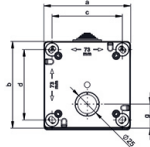

Настенная розетка с заземл. контактом - Размер корпуса 90x90

Описание изделия	
№ арт. BALS	72011
Код EAN	4024941222402
Группа продукции	Настенная розетка с заземл. контактом, прямая
Сила тока	16 A
Кол-во полюсов	3-пол.
Расположение фаз	2 фазы+PE
	250 V
Частота	Переменный ток (AC)
Степень защиты	IP44
Цвет прибора	null

Описание изделия	
Соединение	Безвинтовая клемма
Макс. поперечное сечение кабеля	2,5 мм ²
Кабельный ввод	null
Высота прибора, мм	90mm
Ширина прибора, мм	90mm
Глубина прибора, мм	95mm
Размер корпуса	90x90 мм
Материал корпуса	АБС + поликарбонат
Контакты	Контакты из никелированной латуни

прочие технические характеристики	
	null, null, 1 открытый кабельный ввод сверху, 1 закрытый кабельный ввод снизу, 1 закрытый кабельный ввод сзади, Со средним заземл. контактом, бельг./франц. система

Логистика	
Масса одного изделия	0.245 кг / null
Тип упаковки	null
Кол-во в упаковке	1 ST
Код EAN	4024941222402
Длина	95 mm
Ширина	90 mm
Высота	90 mm

Логистика	
Масса	0,246 kg
Тип упаковки	null
Кол-во в упаковке	6 ST
Код EAN	4024941222679
Длина	370 mm
Ширина	218 mm
Высота	125 mm
Масса	1,643 kg
Объем	9 329,4 ccm

Ampere Poles	16 3	16 4	16 5	32 5	Schutzk. Domestic
a	90,0	90,0	90,0	90,0	90,0
b	90,0	90,0	90,0	90,0	90,0
c	73,0	73,0	73,0	73,0	73,0
d	73,0	73,0	73,0	73,0	73,0
e	47,0	47,0	47,0	47,0	47,0
f	48,0	48,0	48,0	48,0	48,0
g	25,0	25,0	25,0	25,0	25,0
Cond. mm ² min.	1,0	1,0	1,0	2,5	1,0
Cond. mm ² max.	4,0	4,0	4,0	10	2,5