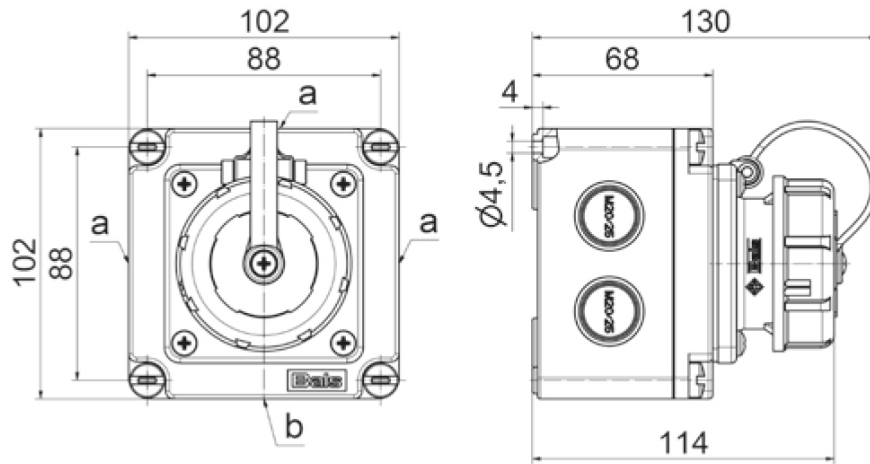

Настенная розетка с заземл. контактом - бельг./франц. система

Описание изделия	
№ арт. BALS	7246
Код EAN	4024941937993
Группа продукции	Настенная розетка с заземл. контактом, прямая
Сила тока	16 A
Кол-во полюсов	3-пол.
Расположение фаз	2 фазы+PE
	250 В
Частота	Переменный ток (AC)
Степень защиты	IP67
Маркировочный цвет	синий

Описание изделия	
Цвет прибора	Корпус синий RAL 5015, Откидная крышка синяя RAL 5015, Байон. кольцо серый RAL 7035
Соединение	Винт.клемма с головкой
Макс. поперечное сечение кабеля	4,0 мм <sup>2</sup>
Кабельный ввод	3 стороны по 2xM20/25, 1 сторона с 1xM20/25
Высота прибора, мм	102mm
Ширина прибора, мм	102mm
Глубина прибора, мм	130mm
Размер корпуса	102x102 мм (ВxШ)
Материал корпуса	Полиамид
Контакты	Контактная подложка из термостойкого материала, Контакты из никелированной латуни

прочие технические характеристики	
	Все кабельные вводы для выламывания

Логистика	
Масса одного изделия	0.313 кг / null
Тип упаковки	null
Кол-во в упаковке	1 ST
Код EAN	4024941937993
Длина	130 mm
Ширина	102 mm

Логистика	
Высота	102 mm
Масса	0,314 kg
Объем	1 352,52 ccm
Тип упаковки	null
Кол-во в упаковке	10 ST
Код EAN	4024941835787
Длина	325 mm
Ширина	217 mm
Высота	210 mm
Масса	3,336 kg
Объем	13 588,4 ccm

a	2xM20/M25
b	1xM20/M25