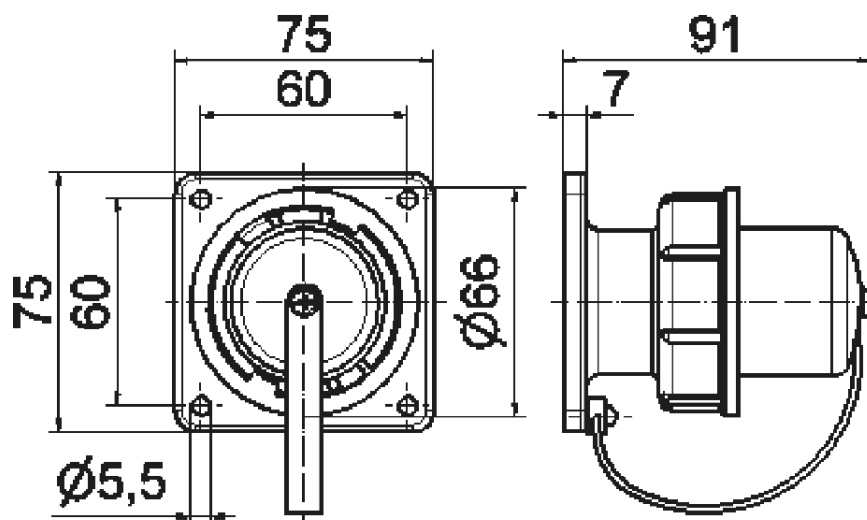

Панельная вилка - с крышкой, фланец 75x75

Описание изделия	
№ арт. BALS	754
Код EAN	4024941007542
Группа продукции	Панельная вилка с заземл. контактом прямая
Сила тока	16 A
Кол-во полюсов	3-пол.
Расположение фаз	2 фазы+PE
	250 В
Частота	Переменный ток (AC)
Степень защиты	IP67
Маркировочный цвет	синий

Описание изделия	
Цвет прибора	Корпус синий RAL 5015
Соединение	с винт. клеммой
Макс. поперечное сечение кабеля	4,0 мм ²
Кабельный ввод	null
Высота прибора, мм	75mm
Ширина прибора, мм	75mm
Глубина прибора, мм	91mm
Вертик. размер фланца, мм	75mm
Гориз. размер фланца, мм	75mm
Вертик. расстояние между отверстиями, мм	60mm
Гориз. расстояние между отверстиями, мм	60mm
Материал корпуса	Полиамид
Контакты	Контактная подложка из термостойкого материала, Контакты из никелированной латуни

прочие технические характеристики	
	Также пригодно для бельг./франц. системы
	со знаком молотка
	С крышкой

Логистика	
Масса одного изделия	0.166 кг / null

Логистика	
Тип упаковки	null
Кол-во в упаковке	1 ST
Код EAN	4024941007542
Длина	91 mm
Ширина	75 mm
Высота	75 mm
Масса	0,167 kg
Объем	511,875 ccm
Тип упаковки	null
Кол-во в упаковке	10 ST
Код EAN	4024941835794
Длина	245 mm
Ширина	177 mm
Высота	185 mm
Масса	1,793 kg
Объем	7 140 ccm