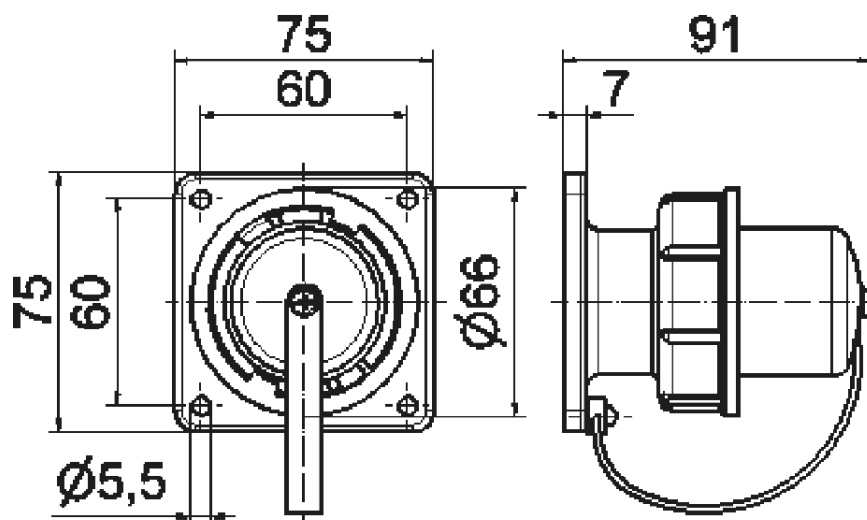

Панельная вилка - с крышкой, фланец 75x75

Описание изделия	
№ арт. BALS	755
Код EAN	4024941007559
Группа продукции	Панельная вилка с заземл. контактом прямая
Сила тока	16 A
Кол-во полюсов	3-пол.
Расположение фаз	2 фазы+PE
	250 V
Частота	Переменный ток (AC)
Степень защиты	IP67
Маркировочный цвет	серый

Описание изделия	
Цвет прибора	Корпус серый RAL 7035
Соединение	с винт. клеммой
Макс. поперечное сечение кабеля	4,0 мм ²
Кабельный ввод	null
Высота прибора, мм	75mm
Ширина прибора, мм	75mm
Глубина прибора, мм	91mm
Вертик. размер фланца, мм	75mm
Гориз. размер фланца, мм	75mm
Вертик. расстояние между отверстиями, мм	60mm
Гориз. расстояние между отверстиями, мм	60mm
Материал корпуса	Полиамид
Контакты	Контактная подложка из термостойкого материала, Контакты из никелированной латуни

прочие технические характеристики	
	Также пригодно для бельг./франц. системы
	со знаком молотка
	С крышкой

Логистика	
Масса одного изделия	0.026 кг / null

Логистика	
Тип упаковки	null
Кол-во в упаковке	1 ST
Код EAN	4024941007559
Длина	91 mm
Ширина	75 mm
Высота	75 mm
Масса	0,027 kg
Объем	511,875 ccm
Тип упаковки	null
Кол-во в упаковке	10 ST
Код EAN	4024941835800
Длина	245 mm
Ширина	177 mm
Высота	185 mm
Масса	0,393 kg
Объем	7 140 ccm