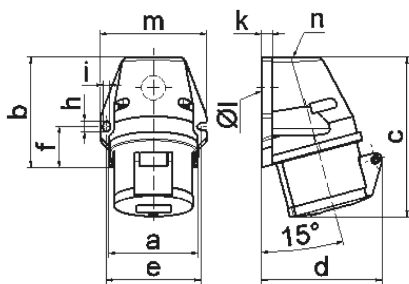

Настенная розетка - с наружным креплением

Описание изделия	
№ арт. BALS	100
Код EAN	4024941001007
Группа продукции	null
Сила тока	16 A
Кол-во полюсов	5-пол.
Расположение фаз	3 фазы+N+PE
Положение заземляющего контакта	6 ч
	от 200/346 до 240/415 В
Частота	50 и 60 Гц
Степень защиты	IP44

Описание изделия	
Маркировочный цвет	красный
Цвет прибора	Верх корпуса красный RAL 3000, Буртик красный RAL 3000, Откид. крышка красная RAL 3000, Низ корпуса серый RAL 7035
Соединение	с винт. клеммой
Макс. поперечное сечение кабеля	4,0 мм ²
Кабельный ввод	1xM25 сверху
Высота прибора, мм	131mm
Ширина прибора, мм	87mm
Глубина прибора, мм	98mm
Размер корпуса	90x87 мм (ВxШ)
Материал корпуса	Полиамид
Контакты	Контактная подложка из полиамида, Контакты из необработанной латуни

прочие технические характеристики	
	1 открытый кабельный ввод сверху, 1 закрытый кабельный ввод снизу

Логистика	
Масса одного изделия	0.22 кг / null
Тип упаковки	null
Кол-во в упаковке	10 ST
Код EAN	4024941827867

Логистика	
Длина	387 mm
Ширина	222 mm
Высота	150 mm
Масса	2,393 kg
Объем	11 029,5 ccm

1 MB 19

Ampere Polzahl	16 3	16 4	16 5	32 3	32 4	32 5
a	59,5	72,4	72,4	79,1	79,1	79,1
b	90,0	90,0	90,0	92,0	92,0	92,0
c	130,0	130,0	131,0	142,0	142,0	142,0
d	85,0	96,0	98,0	103,0	103,0	106,0
e	62,0	77,0	77,0	84,0	84,0	84,0
f	33,5	33,5	33,5	30,0	30,0	30,0
h	9,0	9,0	9,0	9,0	9,0	9,0
i	5,5	5,5	5,5	5,5	5,5	5,5
k	8,0	9,0	9,0	9,0	9,0	9,0
l ø	21,0	21,0	21,0	21,0	21,0	21,0
m	72,0	87,0	87,0	94,0	94,0	94,0
n	M20	M25	M25	M25	M25	M25
Leiter mm ² min	1,5	1,5	1,5	2,5	2,5	2,5
Leiter mm ² max	4	4	4	10	10	10