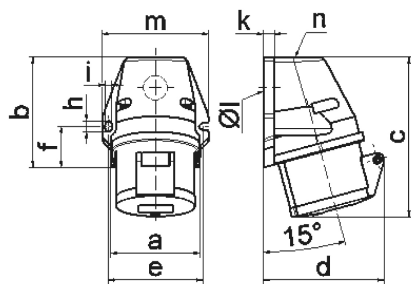

Настенная розетка - с наружным креплением

Описание изделия	
№ арт. BALS	101
Код EAN	4024941001014
Группа продукции	null
Сила тока	32 A
Кол-во полюсов	5-пол.
Расположение фаз	3 фазы+N+PE
Положение заземляющего контакта	6 ч
	от 200/346 до 240/415 В
Частота	50 и 60 Гц
Степень защиты	IP44

Описание изделия	
Маркировочный цвет	красный
Цвет прибора	Верх корпуса красный RAL 3000, Буртик красный RAL 3000, Откид. крышка красная RAL 3000, Низ корпуса серый RAL 7035
Соединение	с винт. клеммой
Макс. поперечное сечение кабеля	10,0 мм <sup>2</sup>
Кабельный ввод	1xM25 сверху
Высота прибора, мм	142mm
Ширина прибора, мм	94mm
Глубина прибора, мм	106mm
Размер корпуса	92x94 мм (ВxШ)
Материал корпуса	Полиамид
Контакты	Контактная подложка из полиамида, Контакты из необработанной латуни

прочие технические характеристики	
	1 открытый кабельный ввод сверху, 1 закрытый кабельный ввод снизу

Логистика	
Масса одного изделия	0.3 кг / null
Тип упаковки	null
Кол-во в упаковке	10 ST
Код EAN	4024941969789

Логистика	
Длина	325 mm
Ширина	217 mm
Высота	210 mm
Масса	3,206 kg
Объем	13 588,4 ccm

1 MB 19

Ampere Polzahl	16 3	16 4	16 5	32 3	32 4	32 5
a	59,5	72,4	72,4	79,1	79,1	79,1
b	90,0	90,0	90,0	92,0	92,0	92,0
c	130,0	130,0	131,0	142,0	142,0	142,0
d	85,0	96,0	98,0	103,0	103,0	106,0
e	62,0	77,0	77,0	84,0	84,0	84,0
f	33,5	33,5	33,5	30,0	30,0	30,0
h	9,0	9,0	9,0	9,0	9,0	9,0
i	5,5	5,5	5,5	5,5	5,5	5,5
k	8,0	9,0	9,0	9,0	9,0	9,0
l Ø	21,0	21,0	21,0	21,0	21,0	21,0
m	72,0	87,0	87,0	94,0	94,0	94,0
n	M20	M25	M25	M25	M25	M25
Leiter mm <sup>2</sup> min	1,5	1,5	1,5	2,5	2,5	2,5
Leiter mm <sup>2</sup> max	4	4	4	10	10	10