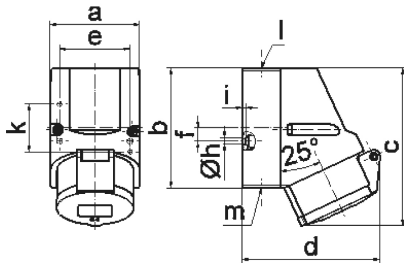

Настенная розетка - Размер корпуса 100x75

Описание изделия	
№ арт. BALS	102
Код EAN	4024941001021
Группа продукции	null
Сила тока	16 A
Кол-во полюсов	5-пол.
Расположение фаз	3 фазы+N+PE
Положение заземляющего контакта	6 ч
	от 200/346 до 240/415 В
Частота	50 и 60 Гц
Степень защиты	IP44

Описание изделия	
Маркировочный цвет	красный
Цвет прибора	Буртик красный RAL 3000, Откид. крышка красная RAL 3000, Низ корпуса серый RAL 7035, Верх корпуса серый RAL 7035
Соединение	с винт. клеммой
Макс. поперечное сечение кабеля	4,0 мм ²
Кабельный ввод	1xM20 сверху
Высота прибора, мм	131mm
Ширина прибора, мм	75mm
Глубина прибора, мм	116mm
Размер корпуса	100x75 мм (ВxШ)
Материал корпуса	Полиамид
Контакты	Контактная подложка из полиамида, Контакты из необработанной латуни

прочие технические характеристики	
	1 открытый кабельный ввод сверху, 1 закрытый кабельный ввод снизу, 1 закрытый кабельный ввод сзади
	Низ корпуса поворачивается на 180°

Логистика	
Масса одного изделия	0.26 кг / null
Тип упаковки	null
Кол-во в упаковке	10 ST

Логистика	
Код EAN	4024941827850
Длина	387 mm
Ширина	222 mm
Высота	150 mm
Масса	2,793 kg
Объем	11 029,5 ccm

1 MB 7

Ampere Polzahl	16 3	16 4	16 5			
a	64,0	75,0	75,0			
b	87,0	100,0	100,0			
c	117,0	129,0	131,0			
d	103,0	108,0	116,0			
e	51,0	59,0	59,0			
f	-	11,0	11,0			
h ø	4,1	5,1	5,1			
i	4,5	4,5	4,5			
k	40,0	-	-			
l	M20	M20	M20			
m	für M20	für M20	für M20			
Leiter mm ² min	1,5	1,5	1,5			
Leiter mm ² max	4	4	4			