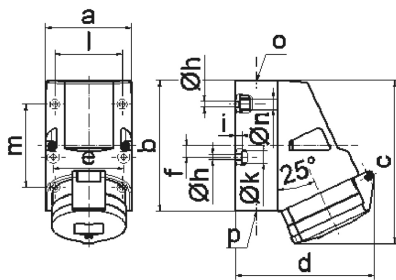

Настенная розетка - Размер корпуса 126x83

Описание изделия	
№ арт. BALS	103
Код EAN	4024941001038
Группа продукции	null
Сила тока	32 A
Кол-во полюсов	5-пол.
Расположение фаз	3 фазы+N+PE
Положение заземляющего контакта	6 ч
	от 200/346 до 240/415 В
Частота	50 и 60 Гц
Степень защиты	IP44

Описание изделия	
Маркировочный цвет	красный
Цвет прибора	Откид. крышка красная RAL 3000, Низ корпуса серый RAL 7035, Верх корпуса серый RAL 7035, Буртик серый RAL 7035
Соединение	с винт. клеммой
Макс. поперечное сечение кабеля	10,0 мм ²
Кабельный ввод	1xM25 сверху, 2xM25 снизу
Высота прибора, мм	157mm
Ширина прибора, мм	83mm
Глубина прибора, мм	136mm
Размер корпуса	126x83 мм (ВxШ)
Материал корпуса	Полиамид
Контакты	Контактная подложка из полиамида, Контакты из необработанной латуни

прочие технические характеристики	
	1 открытый кабельный ввод сверху, 2 закрытых кабельных ввода снизу
	Низ корпуса поворачивается на 180°
	В днище прибора имеются 4 крепежных отверстия для выламывания

Логистика	
Масса одного изделия	0.38 кг / null
Тип упаковки	null

Логистика	
Кол-во в упаковке	10 ST
Код EAN	4024941827843
Длина	330 mm
Ширина	216 mm
Высота	260 mm
Масса	4,026 kg
Объем	17 062,5 ccm

1 MB 2