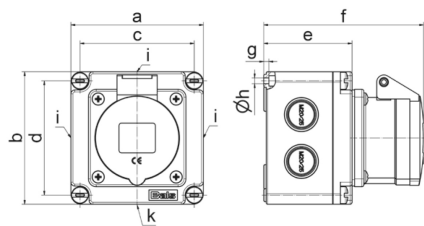

Настенная розетка - прямой, размер корпуса 102x102

Описание изделия	
№ арт. BALS	110545
Код EAN	4024941938402
Группа продукции	Настен. розетка Quick-Connect
Сила тока	16 A
Кол-во полюсов	4-пол.
Расположение фаз	3 фазы+PE
Положение заземляющего контакта	4 ч
	от 100 до 130 В
Частота	50 и 60 Гц
Степень защиты	IP44

Описание изделия	
Маркировочный цвет	желтый
Цвет прибора	Откидная крышка желтая RAL1012, Корпус серый RAL 7035
Соединение	безвинтовые туннельные пружинные клеммы с контактом Kontex
Макс. поперечное сечение кабеля	4,0 мм ²
Кабельный ввод	3 стороны по 2xM20/25, 1 сторона с 1xM20/25
Высота прибора, мм	102mm
Ширина прибора, мм	102mm
Глубина прибора, мм	123mm
Размер корпуса	102x102 мм (ВxШ)
Материал корпуса	Полиамид
Контакты	Контактная подложка из полиамида, Контакты из необработанной латуни

прочие технические характеристики	
	Все кабельные вводы для выламывания

Логистика	
Масса одного изделия	0.335 кг / null
Тип упаковки	null
Кол-во в упаковке	1 ST
Код EAN	4024941938402
Длина	123 mm

Логистика	
Ширина	102 mm
Высота	102 mm
Масса	0,336 kg
Объем	1 279,692 ccm
Тип упаковки	null
Кол-во в упаковке	10 ST
Код EAN	4024941826952
Длина	330 mm
Ширина	216 mm
Высота	260 mm
Масса	3,576 kg
Объем	17 062,5 ccm