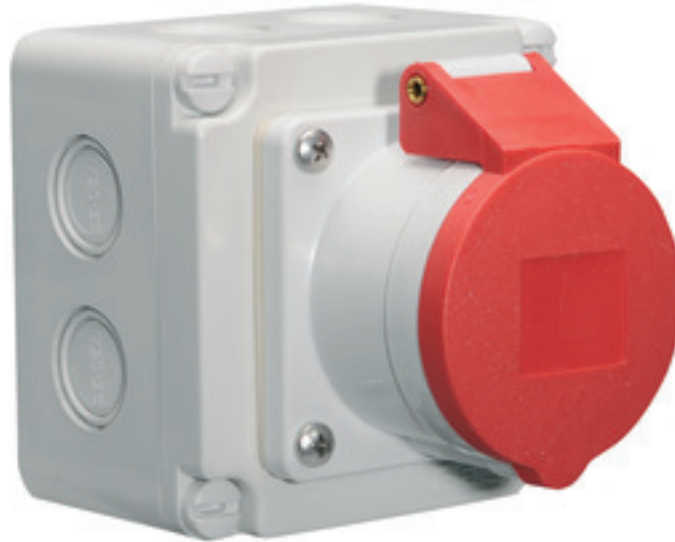

Настенная розетка - прямой, размер корпуса 102x102

Описание изделия	
№ арт. BALS	110546
Код EAN	4024941938419
Группа продукции	Настен. розетка Quick-Connect
Сила тока	16 A
Кол-во полюсов	4-пол.
Расположение фаз	3 фазы+PE
Положение заземляющего контакта	6 ч
	от 380 до 415 В
Частота	50 и 60 Гц
Степень защиты	IP44

Описание изделия	
Маркировочный цвет	красный
Цвет прибора	Откид. крышка красная RAL 3000, Корпус серый RAL 7035
Соединение	безвинтовые туннельные пружинные клеммы с контактом Kontex
Макс. поперечное сечение кабеля	4,0 мм ²
Кабельный ввод	3 стороны по 2xM20/25, 1 сторона с 1xM20/25
Высота прибора, мм	102mm
Ширина прибора, мм	102mm
Глубина прибора, мм	123mm
Размер корпуса	102x102 мм (ВxШ)
Материал корпуса	Полиамид
Контакты	Контактная подложка из полиамида, Контакты из необработанной латуни

прочие технические характеристики	
	Все кабельные вводы для выламывания

Логистика	
Масса одного изделия	0.335 кг / null
Тип упаковки	null
Кол-во в упаковке	1 ST
Код EAN	4024941938419
Длина	123 mm

Логистика	
Ширина	102 mm
Высота	102 mm
Масса	0,336 kg
Объем	1 279,692 ccm
Тип упаковки	null
Кол-во в упаковке	10 ST
Код EAN	4024941827157
Длина	330 mm
Ширина	216 mm
Высота	260 mm
Масса	3,576 kg
Объем	17 062,5 ccm