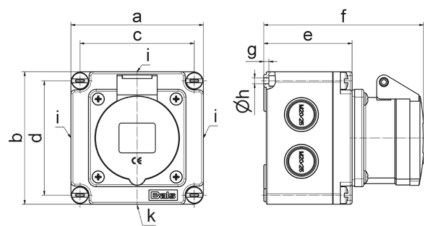

Настенная розетка - прямой, размер корпуса 102x102

Описание изделия	
№ арт. BALS	110546
Код EAN	4024941938419
Группа продукции	Настен. розетка Quick-Connect
Сила тока	16 A
Кол-во полюсов	4-пол.
Расположение фаз	3 фазы+PE
Положение заземляющего контакта	6 ч
	от 380 до 415 В
Частота	50 и 60 Гц
Степень защиты	IP44

Описание изделия	
Маркировочный цвет	красный
Цвет прибора	Откид. крышка красная RAL 3000, Корпус серый RAL 7035
Соединение	безвинтовые туннельные пружинные клеммы с контактом Kontex
Макс. поперечное сечение кабеля	4,0 мм ²
Кабельный ввод	3 стороны по 2xM20/25, 1 сторона с 1xM20/25
Высота прибора, мм	102mm
Ширина прибора, мм	102mm
Глубина прибора, мм	123mm
Размер корпуса	102x102 мм (ВxШ)
Материал корпуса	Полиамид
Контакты	Контактная подложка из полиамида, Контакты из необработанной латуни

прочие технические характеристики	
	Все кабельные вводы для выламывания

Логистика	
Масса одного изделия	0.335 кг / null
Тип упаковки	null
Кол-во в упаковке	1 ST
Код EAN	4024941938419
Длина	123 mm

Логистика	
Ширина	102 mm
Высота	102 mm
Масса	0,336 kg
Объем	1 279,692 ccm
Тип упаковки	null
Кол-во в упаковке	10 ST
Код EAN	4024941827157
Длина	330 mm
Ширина	216 mm
Высота	260 mm
Масса	3,576 kg
Объем	17 062,5 ccm