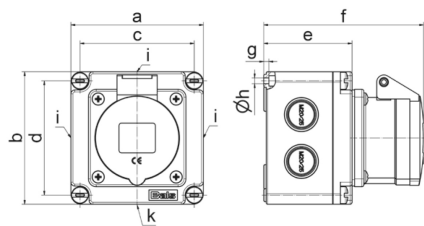

Настенная розетка - прямой, размер корпуса 102x102

Описание изделия	
№ арт. BALS	110552
Код EAN	4024941938488
Группа продукции	Настен. розетка Quick-Connect
Сила тока	32 A
Кол-во полюсов	3-пол.
Расположение фаз	2 фазы+PE
Положение заземляющего контакта	9 ч
	от 380 до 415 В
Частота	50 и 60 Гц
Степень защиты	IP44

Описание изделия	
Маркировочный цвет	красный
Цвет прибора	Откид. крышка красная RAL 3000, Корпус серый RAL 7035
Соединение	безвинтовые туннельные пружинные клеммы с контактом Kontex
Макс. поперечное сечение кабеля	10,0 мм ²
Кабельный ввод	3 стороны по 2xM20/25, 1 сторона с 1xM20/25
Высота прибора, мм	102mm
Ширина прибора, мм	102mm
Глубина прибора, мм	132mm
Размер корпуса	102x102 мм (ВxШ)
Материал корпуса	Полиамид
Контакты	Контактная подложка из полиамида, Контакты из необработанной латуни

прочие технические характеристики	
	Все кабельные вводы для выламывания

Логистика	
Масса одного изделия	0.38 кг / null
Тип упаковки	null
Кол-во в упаковке	1 ST
Код EAN	4024941938488
Длина	132 mm

Логистика	
Ширина	102 mm
Высота	102 mm
Масса	0,381 kg
Объем	1 373,328 ccm
Тип упаковки	null
Кол-во в упаковке	10 ST
Код EAN	4024941827171
Длина	330 mm
Ширина	216 mm
Высота	260 mm
Масса	4,026 kg
Объем	17 062,5 ccm