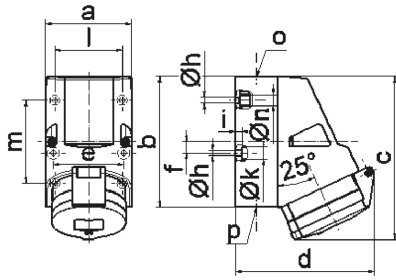

Настенная розетка - Размер корпуса 126x83

Описание изделия	
№ арт. BALS	11121
Код EAN	4024941111218
Группа продукции	null
Сила тока	32 A
Кол-во полюсов	4-пол.
Расположение фаз	3 фазы+PE
Положение заземляющего контакта	1 ч
	>50 В – все прочие номинальные напряжения и/или частоты, не регламентированные другими стандартами. Это положение на шкале циферблата можно дополнительно использовать в особых случаях, если требуется отличие от стандартных позиций.

Описание изделия	
Степень защиты	IP44
Маркировочный цвет	серый
Цвет прибора	Откидная крышка серая RAL 7035, Низ корпуса серый RAL 7035, Верх корпуса серый RAL 7035, Буртик серый RAL 7035
Соединение	с винт. клеммой
Макс. поперечное сечение кабеля	10,0 мм ²
Кабельный ввод	1xM25 сверху, 2xM25 снизу
Высота прибора, мм	156mm
Ширина прибора, мм	83mm
Глубина прибора, мм	130mm
Размер корпуса	126x83 мм (ВxШ)
Материал корпуса	Полиамид
Контакты	Контактная подложка из полиамида, Контакты из необработанной латуни

прочие технические характеристики	
	1 открытый кабельный ввод сверху, 2 закрытых кабельных ввода снизу
	Низ корпуса поворачивается на 180°
	В днище прибора имеются 4 крепежных отверстия для выламывания

Логистика	
Масса одного изделия	0.381 кг / null

Логистика	
Тип упаковки	null
Кол-во в упаковке	1 ST
Код EAN	4024941111218
Длина	130 mm
Ширина	83 mm
Высота	156 mm
Масса	0,382 kg
Объем	1 683,24 ccm
Тип упаковки	null
Кол-во в упаковке	10 ST
Код EAN	4024941968430
Длина	330 mm
Ширина	216 mm
Высота	260 mm
Масса	4,036 kg
Объем	17 062,5 ccm