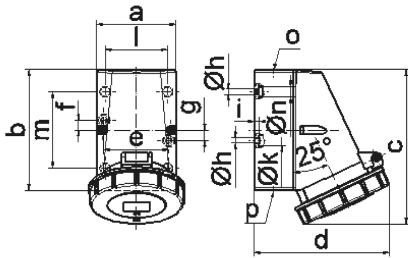

Настенная розетка - Размер корпуса 100x75

Описание изделия	
№ арт. BALS	11342
Код EAN	4024941113427
Группа продукции	null
Сила тока	16 A
Кол-во полюсов	5-пол.
Расположение фаз	3 фазы+N+PE
Положение заземляющего контакта	2 ч
	> 50 В
Частота	от 300 до 500 Гц включительно
Степень защиты	IP67

Описание изделия	
Маркировочный цвет	зеленый
Цвет прибора	Откидная крышка зеленая RAL6002, Байон. кольцо серый RAL 7035, Низ корпуса серый RAL 7035, Верх корпуса серый RAL 7035
Соединение	с винт. клеммой
Макс. поперечное сечение кабеля	4,0 мм ²
Кабельный ввод	1xM20 сверху
Высота прибора, мм	134mm
Ширина прибора, мм	86mm
Глубина прибора, мм	120mm
Размер корпуса	100x75 мм (ВxШ)
Материал корпуса	Полиамид
Контакты	Контактная подложка из полиамида, Контакты из необработанной латуни

прочие технические характеристики	
	1 открытый кабельный ввод сверху, 1 закрытый кабельный ввод снизу, 1 закрытый кабельный ввод сзади
	Низ корпуса поворачивается на 180°

Логистика	
Масса одного изделия	0.297 кг / null
Тип упаковки	null
Кол-во в упаковке	10 ST

Логистика	
Код EAN	4024941827454
Длина	387 mm
Ширина	222 mm
Высота	150 mm
Масса	3,163 kg
Объем	11 029,5 ccm

1 MB 13

Ampere Polzahl	16 3	16 4	16 5	32 3	32 4	32 5
a	64,0	75,0	75,0	83,0	83,0	83,0
b	87,0	100,0	100,0	126,0	126,0	126,0
c	115,0	130,0	130,0	160,0	160,0	160,0
d	103,0	110,0	115,0	129,0	129,0	135,0
e	51,0	59,0	59,0	68,0	68,0	68,0
f	20,0	11,0	11,0	11,0	11,0	11,0
g	20,0	-	-	-	-	-
h	4,1	5,1	5,1	5,5	5,5	5,5
i	4,5	4,5	4,5	6,5	6,5	6,5
k	8,0	10,0	10,0	12,0	12,0	12,0
l	-	-	-	65,0	65,0	65,0
m	-	-	-	80,0	80,0	80,0
n	-	-	-	10,0	10,0	10,0
o	M20	M20	M20	M25	M25	M25
p	für M20	für M20	für M20	2 x M25	2 x M25	2 x M25
Leiter mm ² min	1,5	1,5	1,5	2,5	2,5	2,5
Leiter mm ² max	4	4	4	10	10	10