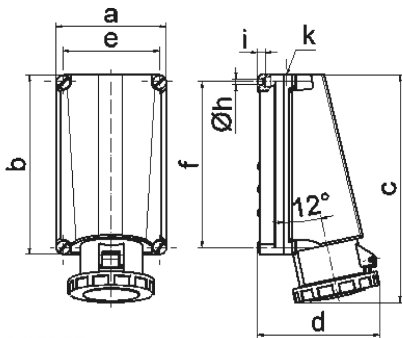

Настенная розетка - Размер корпуса 260x160

Описание изделия	
№ арт. BALS	11436
Код EAN	4024941114363
Группа продукции	null
Сила тока	125 A
Кол-во полюсов	3-пол.
Расположение фаз	2 фазы+PE
Положение заземляющего контакта	4 ч
	от 100 до 130 В
Частота	50 и 60 Гц
Степень защиты	IP67

Описание изделия	
Маркировочный цвет	желтый
Цвет прибора	Откидная крышка желтая RAL1012, Байон. кольцо серый RAL 7035, Винты корпуса серый RAL 7035, Низ корпуса серый RAL 7035, Верх корпуса серый RAL 7035
Соединение	Винтовые столбчатые клеммы с контактом Kontex
Макс. поперечное сечение кабеля	70,0 мм ²
Кабельный ввод	1xM50 сверху
Высота прибора, мм	332mm
Ширина прибора, мм	160mm
Глубина прибора, мм	168mm
Размер корпуса	260x160 мм (ВxШ)
Материал корпуса	Поликарбонат
Контакты	Контактная подложка из термостойкого материала, Контакты из никелированной латуни

прочие технические характеристики	
	1 открытый кабельный ввод сверху

Логистика	
Масса одного изделия	1.57 кг / null
Тип упаковки	null
Кол-во в упаковке	1 ST
Код EAN	4024941114363

Логистика	
Длина	440 mm
Ширина	225 mm
Высота	165 mm
Масса	1,798 kg
Объем	13 545 ccm

1 MB 20

Ampere Polzahl	125 3	125 4	125 5			
a	160,0	160,0	160,0			
b	260,0	260,0	260,0			
c	330,0	330,0	330,0			
d	168,0	168,0	168,0			
e	140,0	140,0	140,0			
f	240,0	240,0	240,0			
h ø	8,3	8,3	8,3			
i	10,0	10,0	10,0			
k	M50	M50	M50			
Leiter mm ² min	25	25	25			
Leiter mm ² max	70	70	70			