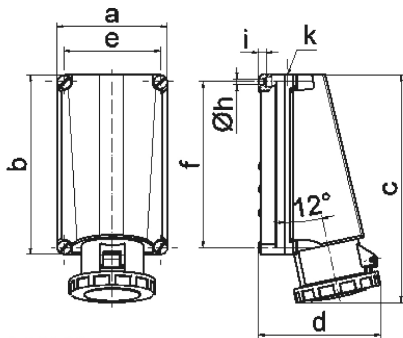

Настенная розетка - Размер корпуса 260x160

Описание изделия	
№ арт. BALS	11437
Код EAN	4024941114370
Группа продукции	null
Сила тока	125 A
Кол-во полюсов	3-пол.
Расположение фаз	2 фазы+PE
Положение заземляющего контакта	6 ч
	от 200 до 250 В
Частота	50 и 60 Гц
Степень защиты	IP67

Описание изделия	
Маркировочный цвет	синий
Цвет прибора	Откидная крышка синяя RAL 5015, Байон. кольцо серый RAL 7035, Винты корпуса серый RAL 7035, Низ корпуса серый RAL 7035, Верх корпуса серый RAL 7035
Соединение	Винтовые столбчатые клеммы с контактом Kontex
Макс. поперечное сечение кабеля	70,0 мм ²
Кабельный ввод	1xM50 сверху
Высота прибора, мм	332mm
Ширина прибора, мм	160mm
Глубина прибора, мм	168mm
Размер корпуса	260x160 мм (ВxШ)
Материал корпуса	Поликарбонат
Контакты	Контактная подложка из термостойкого материала, Контакты из никелированной латуни

прочие технические характеристики	
	1 открытый кабельный ввод сверху

Логистика	
Масса одного изделия	1.531 кг / null
Тип упаковки	null
Кол-во в упаковке	1 ST
Код EAN	4024941114370

Логистика	
Длина	440 mm
Ширина	225 mm
Высота	165 mm
Масса	1,759 kg
Объем	13 545 ccm

1 MB 20

Ampere Polzahl	125 3	125 4	125 5			
a	160,0	160,0	160,0			
b	260,0	260,0	260,0			
c	330,0	330,0	330,0			
d	168,0	168,0	168,0			
e	140,0	140,0	140,0			
f	240,0	240,0	240,0			
h ø	8,3	8,3	8,3			
i	10,0	10,0	10,0			
k	M50	M50	M50			
Leiter mm ² min	25	25	25			
Leiter mm ² max	70	70	70			