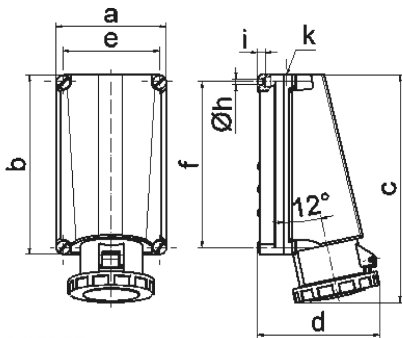

Настенная розетка - Размер корпуса 260x160

Описание изделия	
№ арт. BALS	11441
Код EAN	4024941114417
Группа продукции	null
Сила тока	125 A
Кол-во полюсов	4-пол.
Расположение фаз	3 фазы+PE
Положение заземляющего контакта	6 ч
	от 380 до 415 В
Частота	50 и 60 Гц
Степень защиты	IP67

Описание изделия	
Маркировочный цвет	красный
Цвет прибора	Откид. крышка красная RAL 3000, Байон. кольцо серый RAL 7035, Винты корпуса серый RAL 7035, Низ корпуса серый RAL 7035, Верх корпуса серый RAL 7035
Соединение	Винтовые столбчатые клеммы с контактом Kontex
Макс. поперечное сечение кабеля	70,0 мм <sup>2</sup>
Кабельный ввод	1xM50 сверху
Высота прибора, мм	332mm
Ширина прибора, мм	160mm
Глубина прибора, мм	168mm
Размер корпуса	260x160 мм (ВxШ)
Материал корпуса	Поликарбонат
Контакты	Контактная подложка из термостойкого материала, Контакты из никелированной латуни

прочие технические характеристики	
	1 открытый кабельный ввод сверху

Логистика	
Масса одного изделия	1.965 кг / null
Тип упаковки	null
Кол-во в упаковке	1 ST
Код EAN	4024941114417

Логистика	
Длина	440 mm
Ширина	225 mm
Высота	165 mm
Масса	2,193 kg
Объем	13 545 ccm