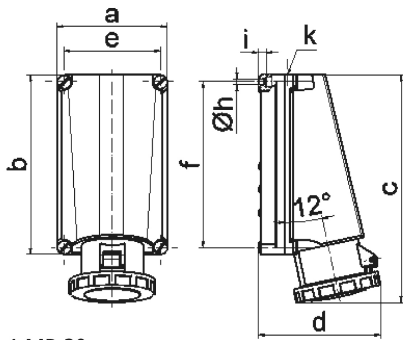

Настенная розетка - Размер корпуса 260x160

Описание изделия	
№ арт. BALS	11447
Код EAN	4024941114479
Группа продукции	null
Сила тока	125 A
Кол-во полюсов	5-пол.
Расположение фаз	3 фазы+N+PE
Положение заземляющего контакта	6 ч
	от 200/346 до 240/415 В
Частота	50 и 60 Гц
Степень защиты	IP67

Описание изделия	
Маркировочный цвет	красный
Цвет прибора	Откид. крышка красная RAL 3000, Байон. кольцо серый RAL 7035, Винты корпуса серый RAL 7035, Низ корпуса серый RAL 7035, Верх корпуса серый RAL 7035
Соединение	Винтовые столбчатые клеммы с контактом Kontex
Макс. поперечное сечение кабеля	70,0 мм <sup>2</sup>
Кабельный ввод	1xM50 сверху
Высота прибора, мм	332mm
Ширина прибора, мм	160mm
Глубина прибора, мм	168mm
Размер корпуса	260x160 мм (ВxШ)
Материал корпуса	Поликарбонат
Контакты	Контактная подложка из термостойкого материала, Контакты из никелированной латуни

прочие технические характеристики	
	1 открытый кабельный ввод сверху

Логистика	
Масса одного изделия	2.085 кг / null
Тип упаковки	null
Кол-во в упаковке	1 ST
Код EAN	4024941114479

Логистика	
Длина	440 mm
Ширина	225 mm
Высота	165 mm
Масса	2,313 kg
Объем	13 545 ccm