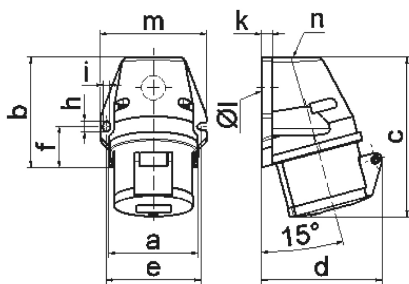

Настенная розетка - с наружным креплением

Описание изделия	
№ арт. BALS	11645
Код EAN	4024941116459
Группа продукции	null
Сила тока	16 A
Кол-во полюсов	4-пол.
Расположение фаз	3 фазы+PE
Положение заземляющего контакта	6 ч
	от 380 до 415 В
Частота	50 и 60 Гц
Степень защиты	IP44

Описание изделия	
Маркировочный цвет	красный
Цвет прибора	Верх корпуса красный RAL 3000, Буртик красный RAL 3000, Откид. крышка красная RAL 3000, Низ корпуса серый RAL 7035
Соединение	с винт. клеммой
Макс. поперечное сечение кабеля	4,0 мм <sup>2</sup>
Кабельный ввод	1xM25 сверху
Высота прибора, мм	130mm
Ширина прибора, мм	87mm
Глубина прибора, мм	96mm
Размер корпуса	90x87 мм (ВxШ)
Материал корпуса	Полиамид
Контакты	Контактная подложка из полиамида, Контакты из необработанной латуни

прочие технические характеристики	
	1 открытый кабельный ввод сверху, 1 закрытый кабельный ввод снизу

Логистика	
Масса одного изделия	0.219 кг / null
Тип упаковки	null
Кол-во в упаковке	10 ST
Код EAN	4024941840705

Логистика	
Длина	387 mm
Ширина	222 mm
Высота	150 mm
Масса	2,383 kg
Объем	11 029,5 ccm

1 MB 19

Ampere Polzahl	16 3	16 4	16 5	32 3	32 4	32 5
a	59,5	72,4	72,4	79,1	79,1	79,1
b	90,0	90,0	90,0	92,0	92,0	92,0
c	130,0	130,0	131,0	142,0	142,0	142,0
d	85,0	96,0	98,0	103,0	103,0	106,0
e	62,0	77,0	77,0	84,0	84,0	84,0
f	33,5	33,5	33,5	30,0	30,0	30,0
h	9,0	9,0	9,0	9,0	9,0	9,0
i	5,5	5,5	5,5	5,5	5,5	5,5
k	8,0	9,0	9,0	9,0	9,0	9,0
l Ø	21,0	21,0	21,0	21,0	21,0	21,0
m	72,0	87,0	87,0	94,0	94,0	94,0
n	M20	M25	M25	M25	M25	M25
Leiter mm <sup>2</sup> min	1,5	1,5	1,5	2,5	2,5	2,5
Leiter mm <sup>2</sup> max	4	4	4	10	10	10