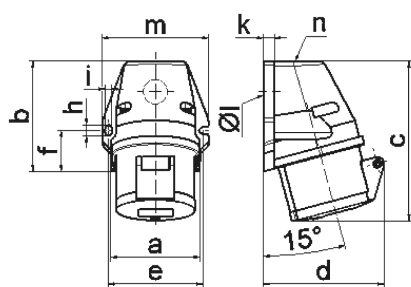

Настенная розетка - с наружным креплением

Описание изделия	
№ арт. BALS	11646
Код EAN	4024941116466
Группа продукции	null
Сила тока	32 A
Кол-во полюсов	4-пол.
Расположение фаз	3 фазы+PE
Положение заземляющего контакта	6 ч
	от 380 до 415 В
Частота	50 и 60 Гц
Степень защиты	IP44

Описание изделия	
Маркировочный цвет	красный
Цвет прибора	Верх корпуса красный RAL 3000, Буртик красный RAL 3000, Откид. крышка красная RAL 3000, Низ корпуса серый RAL 7035
Соединение	с винт. клеммой
Макс. поперечное сечение кабеля	10,0 мм <sup>2</sup>
Кабельный ввод	1xM25 сверху
Высота прибора, мм	143mm
Ширина прибора, мм	94mm
Глубина прибора, мм	103mm
Размер корпуса	92x94 мм (ВxШ)
Материал корпуса	Полиамид
Контакты	Контактная подложка из полиамида, Контакты из необработанной латуни

прочие технические характеристики	
	1 открытый кабельный ввод сверху, 1 закрытый кабельный ввод снизу

Логистика	
Масса одного изделия	0.287 кг / null
Тип упаковки	null
Кол-во в упаковке	1 ST
Код EAN	4024941116466

Логистика	
Длина	103 mm
Ширина	94 mm
Высота	143 mm
Масса	0,288 kg
Объем	1 384,526 ccm
Тип упаковки	null
Кол-во в упаковке	10 ST
Код EAN	4024941840712
Длина	325 mm
Ширина	217 mm
Высота	210 mm
Масса	3,076 kg
Объем	13 588,4 ccm