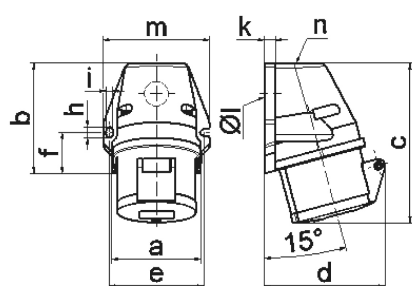

## Настенная розетка - с наружным креплением

Описание изделия	
№ арт. BALS	11651
Код EAN	4024941116510
Группа продукции	null
Сила тока	32 A
Кол-во полюсов	3-пол.
Расположение фаз	2 фазы+PE
Положение заземляющего контакта	6 ч
	от 200 до 250 В
Частота	50 и 60 Гц
Степень защиты	IP44

Описание изделия	
Маркировочный цвет	синий
Цвет прибора	Буртик синий RAL 5015, Откидная крышка синяя RAL 5015, Низ корпуса серый RAL 7035, Верх корпуса серый RAL 7035
Соединение	с винт. клеммой
Макс. поперечное сечение кабеля	10,0 мм <sup>2</sup>
Кабельный ввод	1xM25 сверху
Высота прибора, мм	143mm
Ширина прибора, мм	94mm
Глубина прибора, мм	103mm
Размер корпуса	92x94 мм (ВxШ)
Материал корпуса	Полиамид
Контакты	Контактная подложка из полиамида, Контакты из необработанной латуни

прочие технические характеристики	
	1 открытый кабельный ввод сверху, 1 закрытый кабельный ввод снизу

Логистика	
Масса одного изделия	0.272 кг / null
Тип упаковки	null
Кол-во в упаковке	1 ST
Код EAN	4024941116510

Логистика	
Длина	103 mm
Ширина	94 mm
Высота	143 mm
Масса	0,273 kg
Объем	1 384,526 ccm
Тип упаковки	null
Кол-во в упаковке	10 ST
Код EAN	4024941840682
Длина	325 mm
Ширина	217 mm
Высота	210 mm
Масса	2,926 kg
Объем	13 588,4 ccm