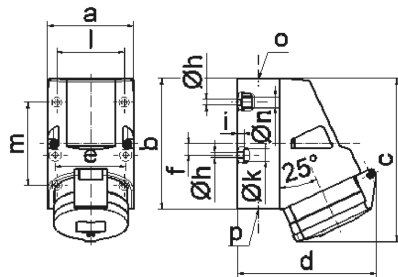

Настенная розетка - Размер корпуса 126x83

Описание изделия	
№ арт. BALS	11984
Код EAN	4024941119849
Группа продукции	Настен. роз. Quick-Connect TE
Сила тока	32 A
Кол-во полюсов	4-пол.
Расположение фаз	3 фазы+PE
Положение заземляющего контакта	6 ч
	от 380 до 415 В
Частота	50 и 60 Гц
Степень защиты	IP44

Описание изделия	
Маркировочный цвет	красный
Цвет прибора	Откид. крышка красная RAL 3000, Низ корпуса серый RAL 7035, Верх корпуса серый RAL 7035, Буртик серый RAL 7035
Соединение	безвинтовые туннельные пружинные клеммы с контактом Kontex
Макс. поперечное сечение кабеля	10,0 мм <sup>2</sup>
Кабельный ввод	1xM25 сверху, 2xM25 снизу
Высота прибора, мм	156mm
Ширина прибора, мм	83mm
Глубина прибора, мм	130mm
Размер корпуса	126x83 мм (ВxШ)
Материал корпуса	Полиамид
Контакты	Контактная подложка из термостойкого материала, Контакты из никелированной латуни

прочие технические характеристики	
	1 открытый кабельный ввод сверху, 2 закрытых кабельных ввода снизу
	Низ корпуса поворачивается на 180°
	В днище прибора имеются 4 крепежных отверстия для выламывания

Логистика	
Масса одного изделия	0.359 кг / null
Тип упаковки	null

Логистика	
Кол-во в упаковке	1 ST
Код EAN	4024941119849
Длина	130 mm
Ширина	83 mm
Высота	156 mm
Масса	0,36 kg
Объем	1 683,24 ccm
Тип упаковки	null
Кол-во в упаковке	10 ST
Код EAN	4024941820257
Длина	330 mm
Ширина	216 mm
Высота	260 mm
Масса	3,816 kg
Объем	17 062,5 ccm