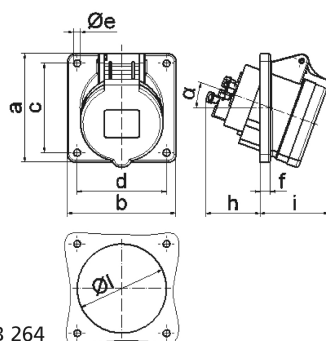

Панельная розетка с наклоном - Фланец 85x85, крепление 70x70

Описание изделия	
№ арт. BALS	12769
Код EAN	4024941127691
Группа продукции	Панельная розетка Quick-Connect с наклоном
Сила тока	32 А
Кол-во полюсов	5-пол.
Расположение фаз	3 фазы+N+PE
Положение заземляющего контакта	7 ч
	от 277/480 до 288/500 В
Частота	50 и 60 Гц
Степень защиты	IP44

Описание изделия	
Маркировочный цвет	черный
Цвет прибора	Откидная крышка черная RAL9005, Корпус серый RAL 7035
Соединение	безвинтовые туннельные пружинные клеммы с контактом Kontex
Макс. поперечное сечение кабеля	10,0 мм ²
Кабельный ввод	null
Высота прибора, мм	102mm
Ширина прибора, мм	85mm
Глубина прибора, мм	119mm
Вертик. размер фланца, мм	85mm
Гориз. размер фланца, мм	85mm
Вертик. расстояние между отверстиями, мм	70mm
Гориз. расстояние между отверстиями, мм	70mm
Материал корпуса	Полиамид
Контакты	Контактная подложка из полиамида, Контакты из необработанной латуни

прочие технические характеристики	
	Наклон составляет 20°

Логистика	
Масса одного изделия	0.218 кг / null
Тип упаковки	null

Логистика	
Кол-во в упаковке	1 ST
Код EAN	4024941127691
Длина	119 mm
Ширина	85 mm
Высота	102 mm
Масса	0,219 kg
Объем	1 031,73 ccm
Тип упаковки	null
Кол-во в упаковке	10 ST
Код EAN	4024941826518
Длина	128 mm
Ширина	225 mm
Высота	399 mm
Масса	2,439 kg
Объем	11 491,2 ccm

4 MB 264

Ampere Polzahl	16 3	16 4	16 5	32 3	32 4	32 5
a	85,0	85,0	85,0	85,0	85,0	85,0
b	85,0	85,0	85,0	85,0	85,0	85,0
c	70,0	70,0	70,0	70,0	70,0	70,0
d	70,0	70,0	70,0	70,0	70,0	70,0
e ø	5,5	5,5	5,5	5,5	5,5	5,5
f	8,0	8,0	8,0	8,0	8,0	8,0
h	46,0	46,0	46,0	55,0	55,0	55,0
i	50,0	51,0	54,0	60,0	60,0	60,0
l ø	57,0	65,0	70,0	78,0	78,0	78,0
α	20°	20°	20°	20°	20°	20°
Leiter mm² min	1,5	1,5	1,5	2,5	2,5	2,5
Leiter mm² max	4	4	4	10	10	10