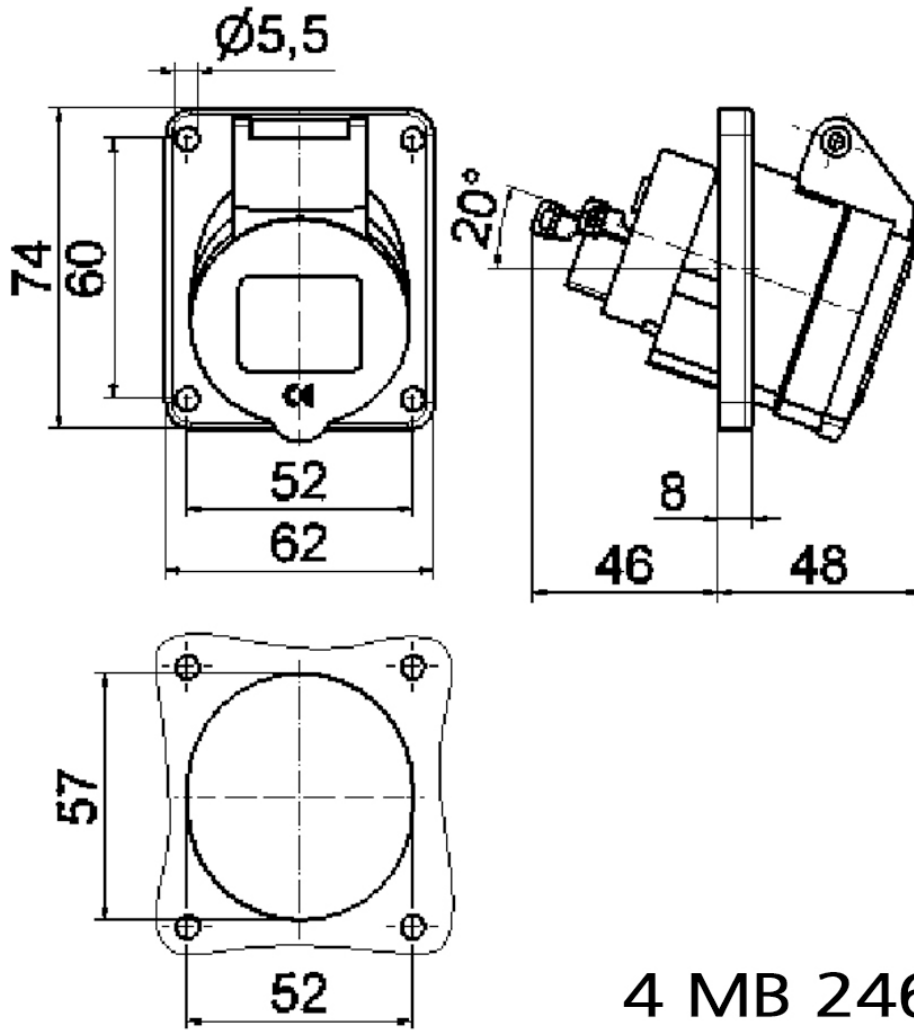

Панельная розетка с наклоном - Фланец 74x62, крепление 60x52

Описание изделия	
№ арт. BALS	12772
Код EAN	4024941127721
Группа продукции	Панельная розетка Quick-Connect с наклоном
Сила тока	16 A
Кол-во полюсов	3-пол.
Расположение фаз	2 фазы+PE
Положение заземляющего контакта	6 ч
	от 200 до 250 В
Частота	50 и 60 Гц
Степень защиты	IP44

Описание изделия	
Маркировочный цвет	синий
Цвет прибора	Откидная крышка синяя RAL 5015, Корпус серый RAL 7035
Соединение	безвинтовые туннельные пружинные клеммы с контактом Kontex
Макс. поперечное сечение кабеля	4,0 мм ²
Кабельный ввод	null
Высота прибора, мм	77mm
Ширина прибора, мм	62mm
Глубина прибора, мм	89mm
Вертик. размер фланца, мм	74mm
Гориз. размер фланца, мм	62mm
Вертик. расстояние между отверстиями, мм	60mm
Гориз. расстояние между отверстиями, мм	52mm
Материал корпуса	Полиамид
Контакты	Контактная подложка из полиамида, Контакты из необработанной латуни

прочие технические характеристики	
	Наклон составляет 20°

Логистика	
Масса одного изделия	0.106 кг / null
Тип упаковки	null

Логистика	
Кол-во в упаковке	1 ST
Код EAN	4024941127721
Длина	89 mm
Ширина	62 mm
Высота	77 mm
Масса	0,107 kg
Объем	424,886 ccm
Тип упаковки	null
Кол-во в упаковке	10 ST
Код EAN	4024941828017
Длина	207 mm
Ширина	162 mm
Высота	142 mm
Масса	1,16 kg
Объем	3 750 ccm