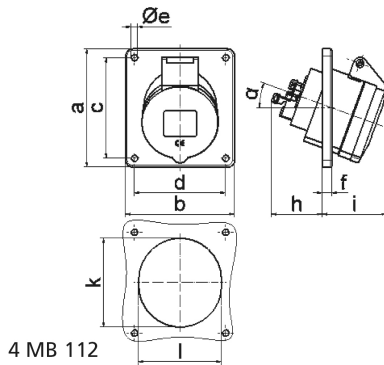

Панельная розетка с наклоном - Фланец 100x92, крепление 85x77

Описание изделия	
№ арт. BALS	12803
Код EAN	4024941128032
Группа продукции	Панельная розетка Quick-Connect с наклоном
Сила тока	32 A
Кол-во полюсов	5-пол.
Расположение фаз	3 фазы+N+PE
Положение заземляющего контакта	10 ч
	> 50 В
Частота	от 100 до 300 Гц включительно
Степень защиты	IP44

Описание изделия	
Маркировочный цвет	зеленый
Цвет прибора	Откидная крышка зеленаяRAL6002, Корпус серый RAL 7035
Соединение	безвинтовые туннельные пружинные клеммы с контактом Kontex
Макс. поперечное сечение кабеля	10,0 мм ²
Кабельный ввод	null
Высота прибора, мм	103mm
Ширина прибора, мм	92mm
Глубина прибора, мм	113mm
Вертик. размер фланца, мм	100mm
Гориз. размер фланца, мм	92mm
Вертик. расстояние между отверстиями, мм	85mm
Гориз. расстояние между отверстиями, мм	77mm
Материал корпуса	Полиамид
Контакты	Контактная подложка из полиамида, Контакты из необработанной латуни

прочие технические характеристики	
	Наклон составляет 20°

Логистика	
Масса одного изделия	0.24 кг / null
Тип упаковки	null

Логистика	
Кол-во в упаковке	10 ST
Код EAN	4024941829717
Длина	258 mm
Ширина	183 mm
Высота	212 mm
Масса	2,549 kg
Объем	8 750 ccm

Ampere	16	16	16	32	32	32
Polzahl	3	4	5	3	4	5
a	74,0	100,0	100,0	100,0	100,0	100,0
b	62,0	92,0	92,0	92,0	92,0	92,0
c	60,0	85,0	85,0	85,0	85,0	85,0
d	52,0	77,0	77,0	77,0	77,0	77,0
e ø	5,5	5,5	5,5	5,5	5,5	5,5
f	8,0	8,0	8,0	8,0	8,0	8,0
h	46,0	46,0	46,0	55,0	55,0	55,0
i	48,0	50,0	55,0	68,0	68,0	60,0
k	57,0	65,0	70,0	75,0	75,0	78,0
l	52,0	65,0	70,0	75,0	75,0	78,0
α	20°	20°	20°	20°	20°	20°
Leiter mm ² min	1,5	1,5	1,5	2,5	2,5	2,5
Leiter mm ² max	4	4	4	10	10	10