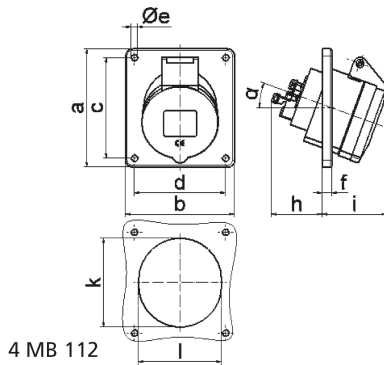

Панельная розетка с наклоном - Фланец 100x92, крепление 85x77

Описание изделия	
№ арт. BALS	12804
Код EAN	4024941128049
Группа продукции	Панельная розетка Quick-Connect с наклоном
Сила тока	32 A
Кол-во полюсов	5-пол.
Расположение фаз	3 фазы+N+PE
Положение заземляющего контакта	2 ч
	> 50 В
Частота	от 300 до 500 Гц включительно
Степень защиты	IP44

Описание изделия	
Маркировочный цвет	зеленый
Цвет прибора	Откидная крышка зеленаяRAL6002, Корпус серый RAL 7035
Соединение	безвинтовые туннельные пружинные клеммы с контактом Kontex
Макс. поперечное сечение кабеля	10,0 мм ²
Кабельный ввод	null
Высота прибора, мм	103mm
Ширина прибора, мм	92mm
Глубина прибора, мм	113mm
Вертик. размер фланца, мм	100mm
Гориз. размер фланца, мм	92mm
Вертик. расстояние между отверстиями, мм	85mm
Гориз. расстояние между отверстиями, мм	77mm
Материал корпуса	Полиамид
Контакты	Контактная подложка из полиамида, Контакты из необработанной латуни

прочие технические характеристики	
	Наклон составляет 20°

Логистика	
Масса одного изделия	0.24 кг / null
Тип упаковки	null

Логистика	
Кол-во в упаковке	10 ST
Код EAN	4024941829779
Длина	258 mm
Ширина	183 mm
Высота	212 mm
Масса	2,549 kg
Объем	8 750 ccm

Ampere	16	16	16	32	32	32
Polzahl	3	4	5	3	4	5
a	74,0	100,0	100,0	100,0	100,0	100,0
b	62,0	92,0	92,0	92,0	92,0	92,0
c	60,0	85,0	85,0	85,0	85,0	85,0
d	52,0	77,0	77,0	77,0	77,0	77,0
e ø	5,5	5,5	5,5	5,5	5,5	5,5
f	8,0	8,0	8,0	8,0	8,0	8,0
h	46,0	46,0	46,0	55,0	55,0	55,0
i	48,0	50,0	55,0	68,0	68,0	60,0
k	57,0	65,0	70,0	75,0	75,0	78,0
l	52,0	65,0	70,0	75,0	75,0	78,0
α	20°	20°	20°	20°	20°	20°
Leiter mm ² min	1,5	1,5	1,5	2,5	2,5	2,5
Leiter mm ² max	4	4	4	10	10	10