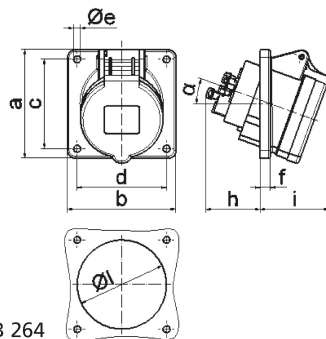

Панельная розетка с наклоном - Фланец 85x85, крепление 70x70

Описание изделия	
№ арт. BALS	12871
Код EAN	4024941128711
Группа продукции	Панельная розетка Quick-Connect с наклоном
Сила тока	32 A
Кол-во полюсов	4-пол.
Расположение фаз	3 фазы+PE
Положение заземляющего контакта	10 ч
	> 50 В
Частота	от 100 до 300 Гц включительно
Степень защиты	IP44

Описание изделия	
Маркировочный цвет	зеленый
Цвет прибора	Откидная крышка зеленаяRAL6002, Корпус серый RAL 7035
Соединение	безвинтовые туннельные пружинные клеммы с контактом Kontex
Макс. поперечное сечение кабеля	10,0 мм ²
Кабельный ввод	null
Высота прибора, мм	94mm
Ширина прибора, мм	85mm
Глубина прибора, мм	117mm
Вертик. размер фланца, мм	85mm
Гориз. размер фланца, мм	85mm
Вертик. расстояние между отверстиями, мм	70mm
Гориз. расстояние между отверстиями, мм	70mm
Материал корпуса	Полиамид
Контакты	Контактная подложка из полиамида, Контакты из необработанной латуни

прочие технические характеристики	
	Наклон составляет 20°

Логистика	
Масса одного изделия	0.191 кг / null
Тип упаковки	null

Логистика	
Кол-во в упаковке	1 ST
Код EAN	4024941128711
Длина	117 mm
Ширина	85 mm
Высота	94 mm
Масса	0,192 kg
Объем	934,83 ccm
Тип упаковки	null
Кол-во в упаковке	10 ST
Код EAN	4024941829502
Длина	128 mm
Ширина	225 mm
Высота	399 mm
Масса	2,169 kg
Объем	11 491,2 ccm

4 MB 264

Ampere Polzahl	16 3	16 4	16 5	32 3	32 4	32 5
a	85,0	85,0	85,0	85,0	85,0	85,0
b	85,0	85,0	85,0	85,0	85,0	85,0
c	70,0	70,0	70,0	70,0	70,0	70,0
d	70,0	70,0	70,0	70,0	70,0	70,0
e ø	5,5	5,5	5,5	5,5	5,5	5,5
f	8,0	8,0	8,0	8,0	8,0	8,0
h	46,0	46,0	46,0	55,0	55,0	55,0
i	50,0	51,0	54,0	60,0	60,0	60,0
l ø	57,0	65,0	70,0	78,0	78,0	78,0
α	20°	20°	20°	20°	20°	20°
Leiter mm² min	1,5	1,5	1,5	2,5	2,5	2,5
Leiter mm² max	4	4	4	10	10	10