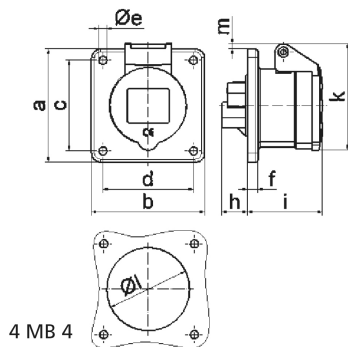

Панельная розетка прямая - Фланец 75x75, крепление 60x60

Описание изделия	
№ арт. BALS	13001
Код EAN	4024941130011
Группа продукции	Панельная розетка прямая
Сила тока	16 А
Кол-во полюсов	3-пол.
Расположение фаз	2 фазы+РЕ
Положение заземляющего контакта	6 ч
	от 200 до 250 В
Частота	50 и 60 Гц
Степень защиты	IP44

Описание изделия	
Маркировочный цвет	синий
Цвет прибора	Откидная крышка синяя RAL 5015, Корпус серый RAL 7035
Соединение	с винт. клеммой
Макс. поперечное сечение кабеля	4,0 мм <sup>2</sup>
Кабельный ввод	null
Высота прибора, мм	78.5mm
Ширина прибора, мм	75mm
Глубина прибора, мм	67mm
Вертик. размер фланца, мм	75mm
Гориз. размер фланца, мм	75mm
Вертик. расстояние между отверстиями, мм	60mm
Гориз. расстояние между отверстиями, мм	60mm
Материал корпуса	Полиамид
Контакты	Контактная подложка из полиамида, Контакты из необработанной латуни

Логистика	
Масса одного изделия	0.115 кг / null
Тип упаковки	null
Кол-во в упаковке	1 ST
Код EAN	4024941130011
Длина	67 mm

Логистика	
Ширина	75 mm
Высота	78,5 mm
Масса	0,116 kg
Объем	394,463 ccm
Тип упаковки	null
Кол-во в упаковке	10 ST
Код EAN	4024941840972
Длина	275 mm
Ширина	175 mm
Высота	137 mm
Масса	1,275 kg
Объем	5 737,5 ccm

Ampere Polzahl	16 3	16 4	16 5	32 3	32 4	32 5
a	75,0	75,0	75,0	75,0	75,0	75,0
b	75,0	75,0	75,0	75,0	75,0	75,0
c	60,0	60,0	60,0	60,0	60,0	60,0
d	60,0	60,0	60,0	60,0	60,0	60,0
e ø	5,5	5,5	5,5	5,5	5,5	5,5
f	7,0	7,0	7,0	8,0	8,0	8,0
h	17,0	26,0	17,0	36,0	36,0	19,0
i	51,0	53,0	53,0	62,0	62,0	62,0
k	70,0	80,0	85,0	90,0	90,0	98,0
l ø	45,0	45,0	55,0	60,0	60,0	60,0
m	3,5	7,0	11,5	12,0	12,0	17,0
Leiter mm <sup>2</sup> min	1,5	1,5	1,5	2,5	2,5	2,5
Leiter mm <sup>2</sup> max	4	4	4	10	10	10