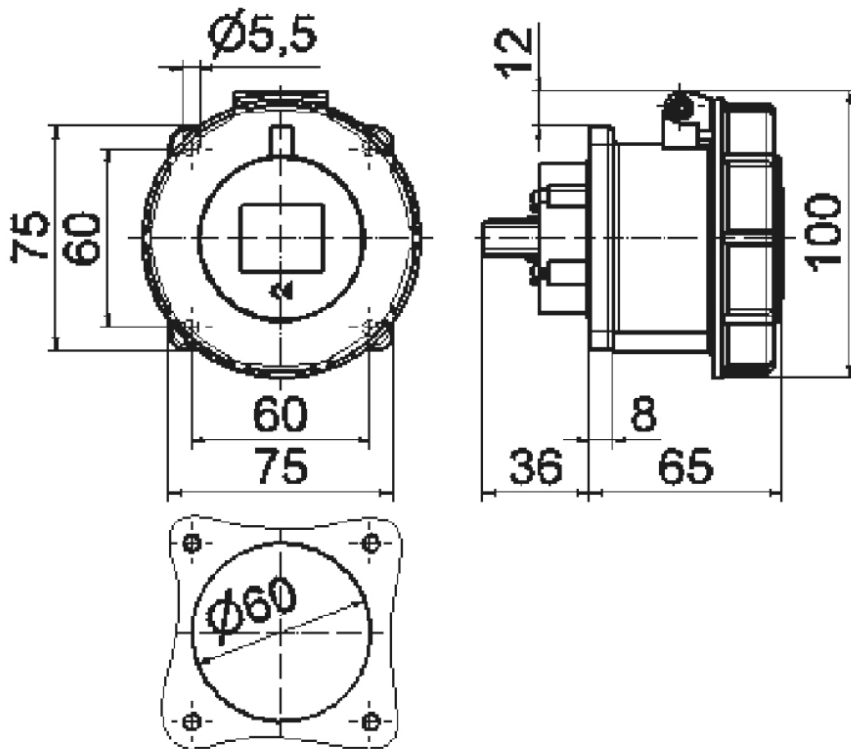

Панельная розетка прямая - для контейнера, фланец 75x75

Описание изделия	
№ арт. BALS	13021
Код EAN	4024941130219
Группа продукции	Панельная розетка TE прямая
Сила тока	32 А
Кол-во полюсов	4-пол.
Расположение фаз	3 фазы+PE
Положение заземляющего контакта	3 ч
	380 В (50 Гц) и 440 В (60 Гц) (только рефрижераторные контейнеры)
Частота	50 и 60 Гц

Описание изделия	
Степень защиты	IP67
Маркировочный цвет	красный
Цвет прибора	Откид. крышка красная RAL 3000, Байон. кольцо серый RAL 7035, Корпус серый RAL 7035
Соединение	с винт. клеммой
Макс. поперечное сечение кабеля	10,0 мм ²
Кабельный ввод	null
Высота прибора, мм	100mm
Ширина прибора, мм	93.5mm
Глубина прибора, мм	100.4mm
Вертик. размер фланца, мм	75mm
Гориз. размер фланца, мм	75mm
Вертик. расстояние между отверстиями, мм	60mm
Гориз. расстояние между отверстиями, мм	60mm
Материал корпуса	Полиамид
Контакты	Контактная подложка из термостойкого материала, Контакты из никелированной латуни

Логистика	
Масса одного изделия	0.252 кг / null
Тип упаковки	null
Кол-во в упаковке	1 ST
Код EAN	4024941130219

Логистика	
Длина	100,4 mm
Ширина	93,5 mm
Высота	100 mm
Масса	0,253 kg
Объем	938,74 ccm
Тип упаковки	null
Кол-во в упаковке	10 ST
Код EAN	4024941968706
Длина	295 mm
Ширина	185 mm
Высота	215 mm
Масса	2,684 kg
Объем	9 975 ccm