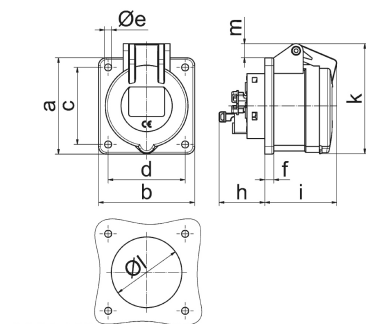

Панельная розетка прямая - Фланец 75x75, крепление 60x60

Описание изделия	
№ арт. BALS	130282
Код EAN	4024941947923
Группа продукции	Панельная розетка Quick-Connect TE прямая
Сила тока	32 A
Кол-во полюсов	4-пол.
Расположение фаз	3 фазы+PE
Положение заземляющего контакта	5 ч
	от 600 до 690 В
Частота	50 и 60 Гц
Степень защиты	IP44

Описание изделия	
Маркировочный цвет	черный
Цвет прибора	Откидная крышка черная RAL9005, Корпус серый RAL 7035
Соединение	безвинтовые туннельные пружинные клеммы с контактом Kontex
Макс. поперечное сечение кабеля	10,0 мм ²
Кабельный ввод	null
Высота прибора, мм	91mm
Ширина прибора, мм	75mm
Глубина прибора, мм	115mm
Вертик. размер фланца, мм	75mm
Гориз. размер фланца, мм	75mm
Вертик. расстояние между отверстиями, мм	60mm
Гориз. расстояние между отверстиями, мм	60mm
Материал корпуса	Полиамид
Контакты	Контактная подложка из термостойкого материала, Контакты из никелированной латуни

Логистика	
Масса одного изделия	0.186 кг / null
Тип упаковки	null
Кол-во в упаковке	1 ST
Код EAN	4024941947923

Логистика	
Длина	115 mm
Ширина	75 mm
Высота	91 mm
Масса	0,187 kg
Объем	784,875 ccm
Тип упаковки	null
Кол-во в упаковке	10 ST
Код EAN	4024941837866
Длина	128 mm
Ширина	225 mm
Высота	399 mm
Масса	2,119 kg
Объем	11 491,2 ccm

4 MB 103

Ampere Polzahl	16 3	16 4	16 5	32 3	32 4	32 5
a	75,0	75,0	75,0	75,0	75,0	75,0
b	75,0	75,0	75,0	75,0	75,0	75,0
c	60,0	60,0	60,0	60,0	60,0	60,0
d	60,0	60,0	60,0	60,0	60,0	60,0
e ø	5,5	5,5	5,5	5,5	5,5	5,5
f	7,0	7,0	7,0	8,0	8,0	8,0
h	35,5	35,5	35,5	50,0	50,0	50,0
i	52,0	53,0	57,0	65,0	65,0	66,0
k	71,5	80,0	86,0	91,0	91,0	99,0
l ø	45,0	45,0	55,0	60,0	60,0	60,0
m	3,5	7,0	11,5	12,0	12,0	17,0
Leiter mm ² min	1,5	1,5	1,5	2,5	2,5	2,5
Leiter mm ² max	4	4	4	10	10	10