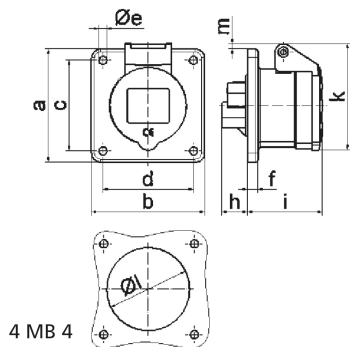

Панельная розетка прямая - Фланец 75x75, крепление 60x60

Описание изделия	
№ арт. BALS	1333
Код EAN	4024941013338
Группа продукции	Панельная розетка прямая
Сила тока	32 А
Кол-во полюсов	5-пол.
Расположение фаз	3 фазы+N+PE
Положение заземляющего контакта	6 ч
	от 200/346 до 240/415 В
Частота	50 и 60 Гц
Степень защиты	IP44

Описание изделия	
Маркировочный цвет	красный
Цвет прибора	Откид. крышка красная RAL 3000, Корпус серый RAL 7035
Соединение	с винт. клеммой
Макс. поперечное сечение кабеля	10,0 мм <sup>2</sup>
Кабельный ввод	null
Высота прибора, мм	98mm
Ширина прибора, мм	75mm
Глубина прибора, мм	82mm
Вертик. размер фланца, мм	75mm
Гориз. размер фланца, мм	75mm
Вертик. расстояние между отверстиями, мм	60mm
Гориз. расстояние между отверстиями, мм	60mm
Материал корпуса	Полиамид
Контакты	Контактная подложка из полиамида, Контакты из необработанной латуни

Логистика	
Масса одного изделия	0.203 кг / null
Тип упаковки	null
Кол-во в упаковке	1 ST
Код EAN	4024941013338
Длина	82 mm

Логистика	
Ширина	75 mm
Высота	98 mm
Масса	0,204 kg
Объем	602,7 ccm
Тип упаковки	null
Кол-во в упаковке	10 ST
Код EAN	4024941827898
Длина	245 mm
Ширина	177 mm
Высота	185 mm
Масса	2,163 kg
Объем	7 140 ccm

Ampere Polzahl	16 3	16 4	16 5	32 3	32 4	32 5
a	75,0	75,0	75,0	75,0	75,0	75,0
b	75,0	75,0	75,0	75,0	75,0	75,0
c	60,0	60,0	60,0	60,0	60,0	60,0
d	60,0	60,0	60,0	60,0	60,0	60,0
e ø	5,5	5,5	5,5	5,5	5,5	5,5
f	7,0	7,0	7,0	8,0	8,0	8,0
h	17,0	26,0	17,0	36,0	36,0	19,0
i	51,0	53,0	53,0	62,0	62,0	62,0
k	70,0	80,0	85,0	90,0	90,0	98,0
l ø	45,0	45,0	55,0	60,0	60,0	60,0
m	3,5	7,0	11,5	12,0	12,0	17,0
Leiter mm <sup>2</sup> min	1,5	1,5	1,5	2,5	2,5	2,5
Leiter mm <sup>2</sup> max	4	4	4	10	10	10