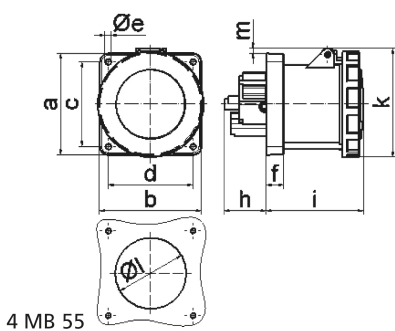

Панельная розетка прямая - Фланец 130x130, крепление 104x104

Описание изделия	
№ арт. BALS	13435
Код EAN	4024941134354
Группа продукции	Панельная розетка прямая
Сила тока	125 A
Кол-во полюсов	4-пол.
Расположение фаз	3 фазы+PE
Положение заземляющего контакта	6 ч
	от 380 до 415 В
Частота	50 и 60 Гц
Степень защиты	IP67

Описание изделия	
Маркировочный цвет	красный
Цвет прибора	Откид. крышка красная RAL 3000, Байон. кольцо серый RAL 7035, Корпус серый RAL 7035
Соединение	Винтовые столбчатые клеммы с контактом Kontex
Макс. поперечное сечение кабеля	70,0 мм ²
Кабельный ввод	null
Высота прибора, мм	130mm
Ширина прибора, мм	130mm
Глубина прибора, мм	166mm
Вертик. размер фланца, мм	130mm
Гориз. размер фланца, мм	130mm
Вертик. расстояние между отверстиями, мм	104mm
Гориз. расстояние между отверстиями, мм	104mm
Материал корпуса	Полиамид
Контакты	Контактная подложка из термостойкого материала, Контакты из никелированной латуни

Логистика	
Масса одного изделия	1.04 кг / null
Тип упаковки	null
Кол-во в упаковке	1 ST
Код EAN	4024941134354
Длина	166 mm

Логистика	
Ширина	130 mm
Высота	130 mm
Масса	1,041 kg
Объем	2 805,4 ccm
Тип упаковки	null
Кол-во в упаковке	5 ST
Код EAN	4024941830423
Длина	330 mm
Ширина	216 mm
Высота	260 mm
Масса	5,426 kg
Объем	17 062,5 ccm

Ampere Polzahl	125 3	125 4	125 5			
a	130,0	130,0	130,0			
b	130,0	130,0	130,0			
c	104,0	104,0	104,0			
d	104,0	104,0	104,0			
e \varnothing	6,5	6,5	6,5			
f	21,0	21,0	21,0			
h	50,0	50,0	50,0			
i	117,0	117,0	117,0			
k	129,0	129,0	129,0			
l \varnothing	104,0	104,0	104,0			
m	1,0	1,0	1,0			
Leiter mm ² min	25	25	25			
Leiter mm ² max	70	70	70			