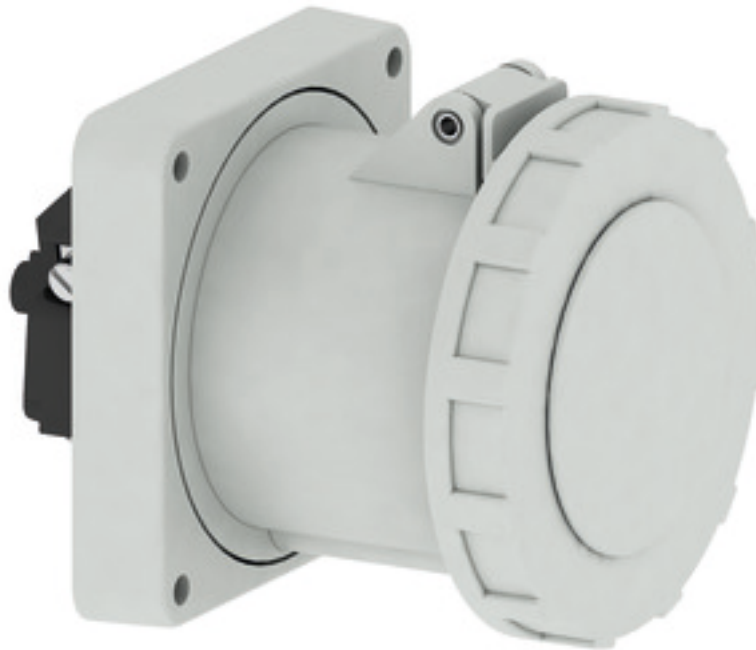

Панельная розетка прямая - Фланец 120x120, крепление 100x100

Описание изделия	
№ арт. BALS	13613
Код EAN	4024941136136
Группа продукции	Панельная розетка TE прямая
Сила тока	125 A
Кол-во полюсов	5-пол.
Расположение фаз	3 фазы+N+PE
Положение заземляющего контакта	1 ч
	>50 В – все прочие номинальные напряжения и/или частоты, не регламентированные другими стандартами. Это положение на шкале циферблата можно дополнительно использовать в особых случаях, если требуется отличие от стандартных позиций.

Описание изделия	
Степень защиты	IP67
Маркировочный цвет	серый
Цвет прибора	Откидная крышка серая RAL 7035, Байон. кольцо серый RAL 7035, Корпус серый RAL 7035
Соединение	Винтовые столбчатые клеммы с контактом Kontex
Макс. поперечное сечение кабеля	70,0 мм ²
Кабельный ввод	null
Высота прибора, мм	129mm
Ширина прибора, мм	125mm
Глубина прибора, мм	166mm
Вертик. размер фланца, мм	120mm
Гориз. размер фланца, мм	120mm
Вертик. расстояние между отверстиями, мм	100mm
Гориз. расстояние между отверстиями, мм	100mm
Материал корпуса	Полиамид
Контакты	Контактная подложка из термостойкого материала, Контакты из никелированной латуни