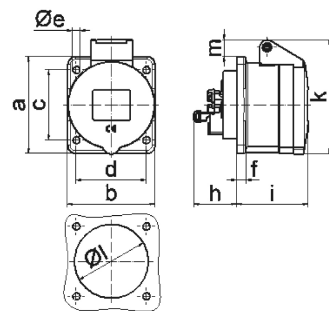

Панельная розетка прямая - Фланец 72x65, крепление 52x52

Описание изделия	
№ арт. BALS	13684
Код EAN	4024941136846
Группа продукции	Панельная розетка Quick-Connect прямая
Сила тока	16 A
Кол-во полюсов	5-пол.
Расположение фаз	3 фазы+N+PE
Положение заземляющего контакта	2 ч
	> 50 В
Частота	от 300 до 500 Гц включительно
Степень защиты	IP44

Описание изделия	
Маркировочный цвет	зеленый
Цвет прибора	Откидная крышка зеленаяRAL6002, Корпус серый RAL 7035
Соединение	безвинтовые туннельные пружинные клеммы с контактом Kontex
Макс. поперечное сечение кабеля	4,0 мм ²
Кабельный ввод	null
Высота прибора, мм	85mm
Ширина прибора, мм	65mm
Глубина прибора, мм	90mm
Вертик. размер фланца, мм	72mm
Гориз. размер фланца, мм	65mm
Вертик. расстояние между отверстиями, мм	52mm
Гориз. расстояние между отверстиями, мм	52mm
Материал корпуса	Полиамид
Контакты	Контактная подложка из полиамида, Контакты из необработанной латуни

Логистика	
Масса одного изделия	0.13 кг / null
Тип упаковки	null
Кол-во в упаковке	1 ST
Код EAN	4024941136846

Логистика	
Длина	90 mm
Ширина	65 mm
Высота	85 mm
Масса	0,131 kg
Объем	4 735,104 ccm
Тип упаковки	null
Кол-во в упаковке	10 ST
Код EAN	4024941829083
Длина	275 mm
Ширина	175 mm
Высота	137 mm
Масса	1,425 kg
Объем	5 737,5 ccm

4 MB 100

Ampere	16	16	16				
Polzahl	3	4	5				
a	62,0	72,0	72,0				
b	62,0	65,0	65,0				
c	47,0	52,0	52,0				
d	47,0	52,0	52,0				
e ø	5,5	5,5	5,5				
f	7,0	7,0	7,0				
h	35,5	35,5	35,5				
i	51,0	53,0	53,0				
k	70,0	80,0	85,0				
l ø	45,0	45,0	55,0				
m	10,0	9,0	13,0				
Leiter mm ² min	1,5	1,5	1,5				
Leiter mm ² max	4	4	4				