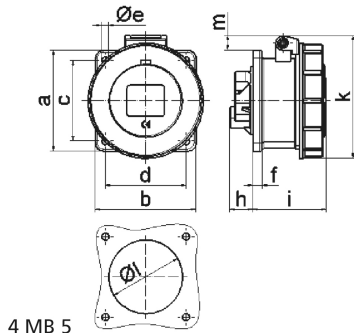

Панельная розетка прямая - Фланец 75x75, крепление 60x60

Описание изделия	
№ арт. BALS	1370
Код EAN	4024941013703
Группа продукции	Панельная розетка прямая
Сила тока	32 А
Кол-во полюсов	5-пол.
Расположение фаз	3 фазы+N+PE
Положение заземляющего контакта	6 ч
	от 200/346 до 240/415 В
Частота	50 и 60 Гц
Степень защиты	IP67

Описание изделия	
Маркировочный цвет	красный
Цвет прибора	Откид. крышка красная RAL 3000, Байон. кольцо серый RAL 7035, Корпус серый RAL 7035
Соединение	с винт. клеммой
Макс. поперечное сечение кабеля	10,0 мм ²
Кабельный ввод	null
Высота прибора, мм	105mm
Ширина прибора, мм	101mm
Глубина прибора, мм	83mm
Вертик. размер фланца, мм	75mm
Гориз. размер фланца, мм	75mm
Вертик. расстояние между отверстиями, мм	60mm
Гориз. расстояние между отверстиями, мм	60mm
Материал корпуса	Полиамид
Контакты	Контактная подложка из полиамида, Контакты из необработанной латуни

Логистика	
Масса одного изделия	0.25 кг / null
Тип упаковки	null
Кол-во в упаковке	1 ST
Код EAN	4024941013703
Длина	83 mm

Логистика	
Ширина	101 mm
Высота	105 mm
Масса	0,251 kg
Объем	880,215 ccm
Тип упаковки	null
Кол-во в упаковке	10 ST
Код EAN	4024941966160
Длина	258 mm
Ширина	183 mm
Высота	212 mm
Масса	2,652 kg
Объем	8 750 ccm

Ampere	16	16	16	32	32	32
Polzahl	3	4	5	3	4	5
a	75,0	75,0	75,0	75,0	75,0	75,0
b	75,0	75,0	75,0	75,0	75,0	75,0
c	60,0	60,0	60,0	60,0	60,0	60,0
d	60,0	60,0	60,0	60,0	60,0	60,0
e ø	5,5	5,5	5,5	5,5	5,5	5,5
f	7,0	7,0	7,0	8,0	8,0	8,0
h	17,0	26,0	17,0	36,0	36,0	19,0
i	57,0	58,0	57,0	65,0	65,0	65,0
k	76,0	83,0	93,0	100,0	100,0	106,0
l ø	45,0	45,0	55,0	60,0	60,0	60,0
m	3,5	7,0	11,5	12,0	12,0	17,0
Leiter mm ² min	1,5	1,5	1,5	2,5	2,5	2,5
Leiter mm ² max	4	4	4	10	10	10