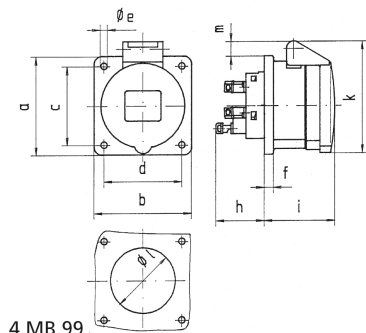

Панельная розетка прямая - Фланец 75x75, крепление 60x60

Описание изделия	
№ арт. BALS	13714
Код EAN	4024941137140
Группа продукции	Панельная розетка Quick-Connect прямая
Сила тока	32 А
Кол-во полюсов	5-пол.
Расположение фаз	3 фазы+N+PE
Положение заземляющего контакта	4 ч
	от 57/100 до 75/130 В
Частота	50 и 60 Гц
Степень защиты	IP44

Описание изделия	
Маркировочный цвет	желтый
Цвет прибора	Откидная крышка желтая RAL1012, Корпус серый RAL 7035
Соединение	безвинтовые туннельные пружинные клеммы с контактом Kontex
Макс. поперечное сечение кабеля	10,0 мм <sup>2</sup>
Кабельный ввод	null
Высота прибора, мм	98mm
Ширина прибора, мм	75mm
Глубина прибора, мм	109mm
Вертик. размер фланца, мм	75mm
Гориз. размер фланца, мм	75mm
Вертик. расстояние между отверстиями, мм	60mm
Гориз. расстояние между отверстиями, мм	60mm
Материал корпуса	Полиамид
Контакты	Контактная подложка из полиамида, Контакты из необработанной латуни

Логистика	
Масса одного изделия	0.225 кг / null
Тип упаковки	null
Кол-во в упаковке	10 ST
Код EAN	4024941828758

Логистика	
Длина	258 mm
Ширина	183 mm
Высота	212 mm
Масса	2,399 kg
Объем	8 750 ccm

Ampere Polzahl	16 3	16 4	16 5	32 3	32 4	32 5
a	75,0	75,0	75,0	75,0	75,0	75,0
b	75,0	75,0	75,0	75,0	75,0	75,0
c	60,0	60,0	60,0	60,0	60,0	60,0
d	60,0	60,0	60,0	60,0	60,0	60,0
e ø	5,5	5,5	5,5	5,5	5,5	5,5
f	7,0	7,0	7,0	8,0	8,0	8,0
h	35,5	35,5	35,5	50,0	50,0	50,0
i	50,0	50,0	51,0	60,0	60,0	60,0
k	74,0	84,0	91,0	94,0	94,0	102,0
l ø	45,0	45,0	55,0	60,0	60,0	60,0
m	3,5	7,0	11,5	12,0	12,0	17,0
Leiter mm <sup>2</sup> min	1,5	1,5	1,5	2,5	2,5	2,5
Leiter mm <sup>2</sup> max	4	4	4	10	10	10