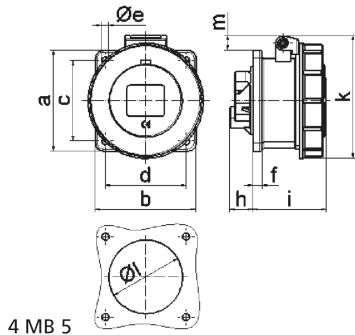

Панельная розетка прямая - Фланец 75x75, крепление 60x60

Описание изделия	
№ арт. BALS	1374
Код EAN	4024941013741
Группа продукции	Панельная розетка прямая
Сила тока	16 А
Кол-во полюсов	4-пол.
Расположение фаз	3 фазы+PE
Положение заземляющего контакта	4 ч
	от 100 до 130 В
Частота	50 и 60 Гц
Степень защиты	IP67

Описание изделия	
Маркировочный цвет	желтый
Цвет прибора	Откидная крышка желтая RAL1012, Байон. кольцо серый RAL 7035, Корпус серый RAL 7035
Соединение	с винт. клеммой
Макс. поперечное сечение кабеля	4,0 мм ²
Кабельный ввод	null
Высота прибора, мм	84mm
Ширина прибора, мм	79mm
Глубина прибора, мм	78mm
Вертик. размер фланца, мм	75mm
Гориз. размер фланца, мм	75mm
Вертик. расстояние между отверстиями, мм	60mm
Гориз. расстояние между отверстиями, мм	60mm
Материал корпуса	Полиамид
Контакты	Контактная подложка из полиамида, Контакты из необработанной латуни

Логистика	
Масса одного изделия	0.17 кг / null
Тип упаковки	null
Кол-во в упаковке	10 ST
Код EAN	4024941841245
Длина	245 mm

Логистика	
Ширина	177 mm
Высота	185 mm
Масса	1,833 kg
Объем	7 140 ccm

Ampere	16	16	16	32	32	32
Polzahl	3	4	5	3	4	5
a	75,0	75,0	75,0	75,0	75,0	75,0
b	75,0	75,0	75,0	75,0	75,0	75,0
c	60,0	60,0	60,0	60,0	60,0	60,0
d	60,0	60,0	60,0	60,0	60,0	60,0
e ø	5,5	5,5	5,5	5,5	5,5	5,5
f	7,0	7,0	7,0	8,0	8,0	8,0
h	17,0	26,0	17,0	36,0	36,0	19,0
i	57,0	58,0	57,0	65,0	65,0	65,0
k	76,0	83,0	93,0	100,0	100,0	106,0
l ø	45,0	45,0	55,0	60,0	60,0	60,0
m	3,5	7,0	11,5	12,0	12,0	17,0
Leiter mm ² min	1,5	1,5	1,5	2,5	2,5	2,5
Leiter mm ² max	4	4	4	10	10	10