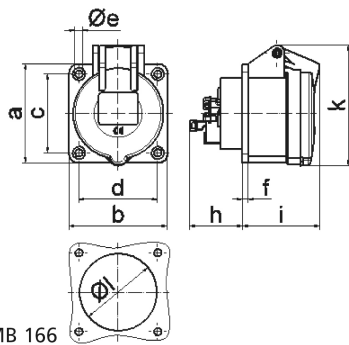

Панельная розетка прямая - Фланец 70x70x4, крепление 56x56

Описание изделия	
№ арт. BALS	13896
Код EAN	4024941138963
Группа продукции	Панельная розетка Quick-Connect прямая
Сила тока	32 А
Кол-во полюсов	5-пол.
Расположение фаз	3 фазы+N+PE
Положение заземляющего контакта	6 ч
	от 200/346 до 240/415 В
Частота	50 и 60 Гц
Степень защиты	IP44

Описание изделия	
Маркировочный цвет	красный
Цвет прибора	Откид. крышка красная RAL 3000, Корпус серый RAL 7035
Соединение	безвинтовые туннельные пружинные клеммы с контактом Kontex
Макс. поперечное сечение кабеля	10,0 мм <sup>2</sup>
Кабельный ввод	null
Высота прибора, мм	99mm
Ширина прибора, мм	74mm
Глубина прибора, мм	112mm
Вертик. размер фланца, мм	70mm
Гориз. размер фланца, мм	70mm
Вертик. расстояние между отверстиями, мм	56mm
Гориз. расстояние между отверстиями, мм	56mm
Материал корпуса	Полиамид
Контакты	Контактная подложка из полиамида, Контакты из необработанной латуни

Логистика	
Масса одного изделия	0.205 кг / null
Тип упаковки	null
Кол-во в упаковке	1 ST
Код EAN	4024941138963

Логистика	
Длина	112 mm
Ширина	74 mm
Высота	99 mm
Масса	0,206 kg
Объем	820,512 ccm
Тип упаковки	null
Кол-во в упаковке	10 ST
Код EAN	4024941821728
Длина	128 mm
Ширина	225 mm
Высота	399 mm
Масса	2,309 kg
Объем	11 491,2 ccm

4 MB 166

Ampere	16	32				
Polzahl	5	5				
a	70,0	70,0				
b	70,0	70,0				
c	56,0	56,0				
d	56,0	56,0				
e Ø	5,2	5,2				
f	4,0	4,0				
h	35,5	46,0				
i	57,0	66,0				
k	86,0	99,0				
l Ø	55,0	60,0				
Leiter mm <sup>2</sup> min	1,5	2,5				
Leiter mm <sup>2</sup> max	4	10				