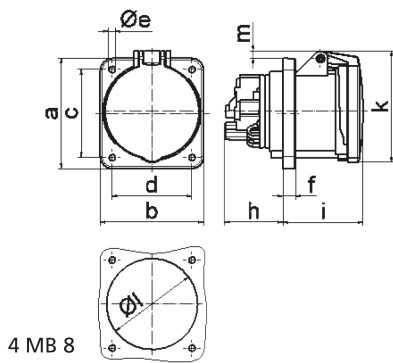

Панельная розетка прямая - Фланец 107x100, крепление 85x77

Описание изделия	
№ арт. BALS	1308
Код EAN	4024941013086
Группа продукции	Панельная розетка прямая
Сила тока	63 А
Кол-во полюсов	3-пол.
Расположение фаз	2 фазы+РЕ
Положение заземляющего контакта	9 ч
	от 380 до 415 В
Частота	50 и 60 Гц
Степень защиты	IP44

Описание изделия	
Маркировочный цвет	красный
Цвет прибора	Откид. крышка красная RAL 3000, Корпус серый RAL 7035
Соединение	Винтовые столбчатые клеммы с контактом Kontex
Макс. поперечное сечение кабеля	25,0 мм ²
Кабельный ввод	null
Высота прибора, мм	114mm
Ширина прибора, мм	100mm
Глубина прибора, мм	134mm
Вертик. размер фланца, мм	107mm
Гориз. размер фланца, мм	100mm
Вертик. расстояние между отверстиями, мм	85mm
Гориз. расстояние между отверстиями, мм	77mm
Материал корпуса	Полиамид
Контакты	Контактная подложка из термостойкого материала, Контакты из никелированной латуни

Логистика	
Масса одного изделия	0.44 кг / null
Тип упаковки	null
Кол-во в упаковке	5 ST
Код EAN	4024941829144
Длина	258 mm

Логистика	
Ширина	183 mm
Высота	212 mm
Масса	2,349 kg
Объем	8 750 ccm

Ampere	63	63	63			
Polzahl	3	4	5			
a	107,0	107,0	107,0			
b	100,0	100,0	100,0			
c	85,0	85,0	85,0			
d	77,0	77,0	77,0			
e ø	6,5	6,5	6,5			
f	12,0	12,0	12,0			
h	56,5	56,5	56,5			
i	77,0	77,0	77,0			
k	110,0	110,0	110,0			
l ø	88,0	88,0	88,0			
m	7,0	7,0	7,0			
Leiter mm ² min	6	6	6			
Leiter mm ² max	25	25	25			