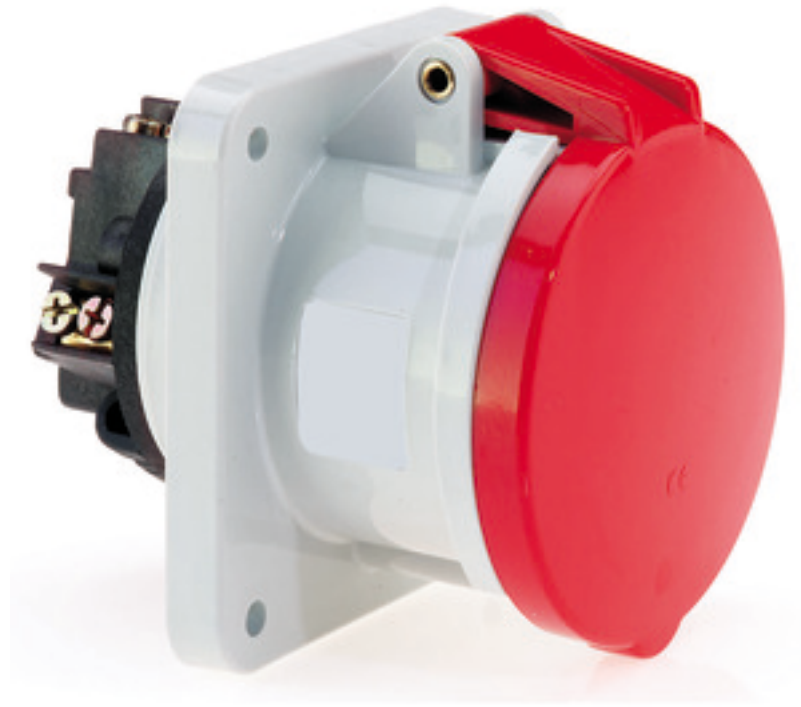

Панельная розетка прямая - Фланец 107x100, крепление 85x77

Описание изделия	
№ арт. BALS	1308
Код EAN	4024941013086
Группа продукции	Панельная розетка прямая
Сила тока	63 А
Кол-во полюсов	3-пол.
Расположение фаз	2 фазы+РЕ
Положение заземляющего контакта	9 ч
	от 380 до 415 В
Частота	50 и 60 Гц
Степень защиты	IP44

Описание изделия	
Маркировочный цвет	красный
Цвет прибора	Откид. крышка красная RAL 3000, Корпус серый RAL 7035
Соединение	Винтовые столбчатые клеммы с контактом Kontex
Макс. поперечное сечение кабеля	25,0 мм ²
Кабельный ввод	null
Высота прибора, мм	114mm
Ширина прибора, мм	100mm
Глубина прибора, мм	134mm
Вертик. размер фланца, мм	107mm
Гориз. размер фланца, мм	100mm
Вертик. расстояние между отверстиями, мм	85mm
Гориз. расстояние между отверстиями, мм	77mm
Материал корпуса	Полиамид
Контакты	Контактная подложка из термостойкого материала, Контакты из никелированной латуни

Логистика	
Масса одного изделия	0.44 кг / null
Тип упаковки	null
Кол-во в упаковке	5 ST
Код EAN	4024941829144
Длина	258 mm

Логистика	
Ширина	183 mm
Высота	212 mm
Масса	2,349 kg
Объем	8 750 ccm

Ampere	63	63	63			
Polzahl	3	4	5			
a	107,0	107,0	107,0			
b	100,0	100,0	100,0			
c	85,0	85,0	85,0			
d	77,0	77,0	77,0			
e ø	6,5	6,5	6,5			
f	12,0	12,0	12,0			
h	56,5	56,5	56,5			
i	77,0	77,0	77,0			
k	110,0	110,0	110,0			
l ø	88,0	88,0	88,0			
m	7,0	7,0	7,0			
Leiter mm ² min	6	6	6			
Leiter mm ² max	25	25	25			