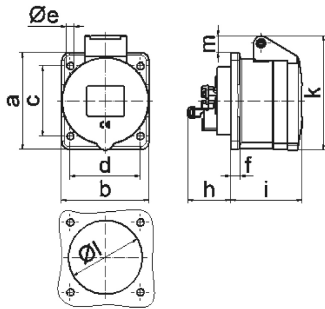

Панельная розетка прямая - Фланец 62x62, крепление 47x47

Описание изделия	
№ арт. BALS	1310
Код EAN	4024941013109
Группа продукции	Панельная розетка прямая
Сила тока	16 А
Кол-во полюсов	3-пол.
Расположение фаз	2 фазы+РЕ
Положение заземляющего контакта	4 ч
	от 100 до 130 В
Частота	50 и 60 Гц
Степень защиты	IP44

Описание изделия	
Маркировочный цвет	желтый
Цвет прибора	Откидная крышка желтая RAL1012, Корпус серый RAL 7035
Соединение	с винт. клеммой
Макс. поперечное сечение кабеля	4,0 мм ²
Кабельный ввод	null
Высота прибора, мм	72mm
Ширина прибора, мм	62mm
Глубина прибора, мм	68mm
Вертик. размер фланца, мм	62mm
Гориз. размер фланца, мм	62mm
Вертик. расстояние между отверстиями, мм	47mm
Гориз. расстояние между отверстиями, мм	47mm
Материал корпуса	Полиамид
Контакты	Контактная подложка из полиамида, Контакты из необработанной латуни

Логистика	
Масса одного изделия	0.1 кг / null
Тип упаковки	null
Кол-во в упаковке	1 ST
Код EAN	4024941013109
Длина	68 mm

Логистика	
Ширина	62 mm
Высота	72 mm
Масса	0,101 kg
Объем	303,552 ccm
Тип упаковки	null
Кол-во в упаковке	10 ST
Код EAN	4024941842525
Длина	207 mm
Ширина	162 mm
Высота	142 mm
Масса	1,1 kg
Объем	3 750 ccm

4 MB 100

Ampere	16	16	16				
Polzahl	3	4	5				
a	62,0	72,0	72,0				
b	62,0	65,0	65,0				
c	47,0	52,0	52,0				
d	47,0	52,0	52,0				
e ø	5,5	5,5	5,5				
f	7,0	7,0	7,0				
h	35,5	35,5	35,5				
i	51,0	53,0	53,0				
k	70,0	80,0	85,0				
l ø	45,0	45,0	55,0				
m	10,0	9,0	13,0				
Leiter mm ² min	1,5	1,5	1,5				
Leiter mm ² max	4	4	4				