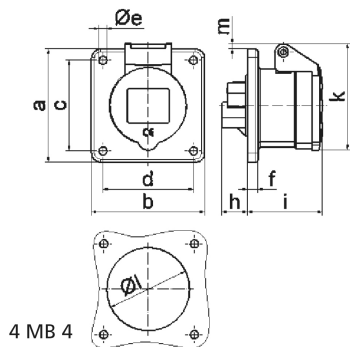

Панельная розетка прямая - Фланец 75x75, крепление 60x60

Описание изделия	
№ арт. BALS	1325
Код EAN	4024941013253
Группа продукции	Панельная розетка прямая
Сила тока	16 А
Кол-во полюсов	4-пол.
Расположение фаз	3 фазы+PE
Положение заземляющего контакта	7 ч
	от 480 до 500 В
Частота	50 и 60 Гц
Степень защиты	IP44

Описание изделия	
Маркировочный цвет	черный
Цвет прибора	Откидная крышка черная RAL9005, Корпус серый RAL 7035
Соединение	с винт. клеммой
Макс. поперечное сечение кабеля	4,0 мм ²
Кабельный ввод	null
Высота прибора, мм	78mm
Ширина прибора, мм	75mm
Глубина прибора, мм	78mm
Вертик. размер фланца, мм	75mm
Гориз. размер фланца, мм	75mm
Вертик. расстояние между отверстиями, мм	60mm
Гориз. расстояние между отверстиями, мм	60mm
Материал корпуса	Полиамид
Контакты	Контактная подложка из полиамида, Контакты из необработанной латуни

Логистика	
Масса одного изделия	0.138 кг / null
Тип упаковки	null
Кол-во в упаковке	1 ST
Код EAN	4024941013253
Длина	78 mm

Логистика	
Ширина	75 mm
Высота	78 mm
Масса	0,139 kg
Объем	456,3 ccm
Тип упаковки	null
Кол-во в упаковке	10 ST
Код EAN	4024941818605
Длина	275 mm
Ширина	175 mm
Высота	137 mm
Масса	1,505 kg
Объем	5 737,5 ccm

4 MB 4

Ampere	16	16	16	32	32	32
Polzahl	3	4	5	3	4	5
a	75,0	75,0	75,0	75,0	75,0	75,0
b	75,0	75,0	75,0	75,0	75,0	75,0
c	60,0	60,0	60,0	60,0	60,0	60,0
d	60,0	60,0	60,0	60,0	60,0	60,0
e ø	5,5	5,5	5,5	5,5	5,5	5,5
f	7,0	7,0	7,0	8,0	8,0	8,0
h	17,0	26,0	17,0	36,0	36,0	19,0
i	51,0	53,0	53,0	62,0	62,0	62,0
k	70,0	80,0	85,0	90,0	90,0	98,0
l ø	45,0	45,0	55,0	60,0	60,0	60,0
m	3,5	7,0	11,5	12,0	12,0	17,0
Leiter mm ² min	1,5	1,5	1,5	2,5	2,5	2,5
Leiter mm ² max	4	4	4	10	10	10