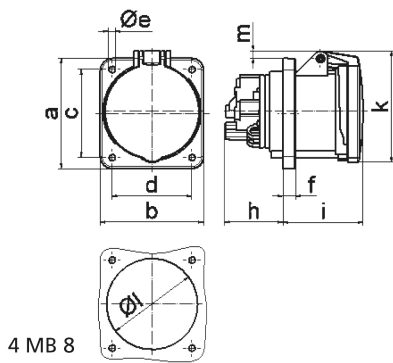

Панельная розетка прямая - Фланец 107x100, крепление 85x77

Описание изделия	
№ арт. BALS	13254
Код EAN	4024941132541
Группа продукции	Панельная розетка прямая
Сила тока	63 А
Кол-во полюсов	3-пол.
Расположение фаз	2 фазы+РЕ
Положение заземляющего контакта	10 ч
	> 50 В
Частота	от 100 до 300 Гц включительно
Степень защиты	IP44

Описание изделия	
Маркировочный цвет	зеленый
Цвет прибора	Откидная крышка зеленаяRAL6002, Корпус серый RAL 7035
Соединение	Винтовые столбчатые клеммы с контактом Kontex
Макс. поперечное сечение кабеля	25,0 мм ²
Кабельный ввод	null
Высота прибора, мм	114mm
Ширина прибора, мм	100mm
Глубина прибора, мм	134mm
Вертик. размер фланца, мм	107mm
Гориз. размер фланца, мм	100mm
Вертик. расстояние между отверстиями, мм	85mm
Гориз. расстояние между отверстиями, мм	77mm
Материал корпуса	Полиамид
Контакты	Контактная подложка из полиамида, Контакты из никелированной латуни

Логистика	
Масса одного изделия	0.44 кг / null
Тип упаковки	null
Кол-во в упаковке	5 ST
Код EAN	4024941829168
Длина	258 mm

Логистика	
Ширина	183 mm
Высота	212 mm
Масса	2,349 kg
Объем	8 750 ccm

Ampere	63	63	63			
Polzahl	3	4	5			
a	107,0	107,0	107,0			
b	100,0	100,0	100,0			
c	85,0	85,0	85,0			
d	77,0	77,0	77,0			
e ø	6,5	6,5	6,5			
f	12,0	12,0	12,0			
h	56,5	56,5	56,5			
i	77,0	77,0	77,0			
k	110,0	110,0	110,0			
l ø	88,0	88,0	88,0			
m	7,0	7,0	7,0			
Leiter mm ² min	6	6	6			
Leiter mm ² max	25	25	25			